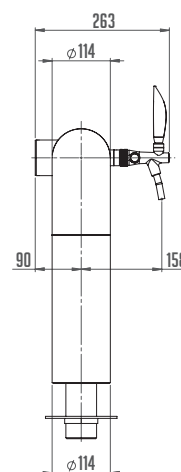

VEDENÍ NÁPOJE – Konstrukce stojanu nabízí základní průměr 8 mm pro vedení nápoje v nerezovém provedení s možností změny na 10 mm.

STOJAN LINDR COLD BRIDGE U4

POČET KOHOUTŮ (KS)

4

BAREVNÉ PROVEDENÍ (ANO)

NEREZ/ PÍSKOVÁNÍ

PŘIPOJENÍ NÁPOJ (MM)

8/10

PÁKOVÝ NEBO KLASICKÝ KOHOUT?

K dispozici je výběr klasických či pákových kohoutů s různými typy madel.

Díky větší rozteči lze nainstalovat i pákové kohouty.

TECHNICKÉ PARAMETRY

PRODUKTOVÝ MODEL	STOJAN LINDR COLD BRIDGE U4	STOJAN LINDR COLD BRIDGE U6	STOJAN LINDR COLD BRIDGE U8
ZÁKLADNÍ MEDAILON	ANO	ANO	ANO
KOHOUT LINDR	ANO	ANO	ANO
MEDAILON Ø 69 MM	ANO	ANO	ANO
PŘIPOJENÍ - VSTUP 8 MM NEREZ S DOCHLAZOVACÍ SMYČKOU KE KOHOUTU	ANO	ANO	ANO
POČET KOHOUTŮ (KS)	4	6	8
VÁHA (KG)	12,0	18,5	20,5
BAREVNÉ PROVEDENÍ LEŠTĚNÁ NEREZ	ANO	ANO	ANO
VOLITELNÉ PŘÍSLUŠENSTVÍ	ANO	ANO	ANO
SVĚTELNÝ MEDAILON	✓	✓	✓
DŘEVĚNÝ MEDAILON	✓	✓	✓
VOLBA MEDAILONU Ø 82 MM	✓	✓	✓
VOLBA TYPU KOHOUTU	✓	✓	✓
VOLBA VARIANTA S PLAKETOU	X	X	X
PŘIPOJENÍ - VSTUP 10 MM NEREZ S DOCHLAZOVACÍ SMYČKOU KE KOHOUTU	✓	✓	✓
MOŽNÉ VOLBY ZAKÁZKOVÉ ÚPRAVY	ANO	ANO	ANO
FISH EYE MEDAILON	✓	✓	✓
BAREVNÉ PROVEDENÍ BARVA DLE RAL VZORNÍKU	X	X	X
BAREVNÉ PROVEDENÍ PÍSKOVÁNÍ	✓	✓	✓