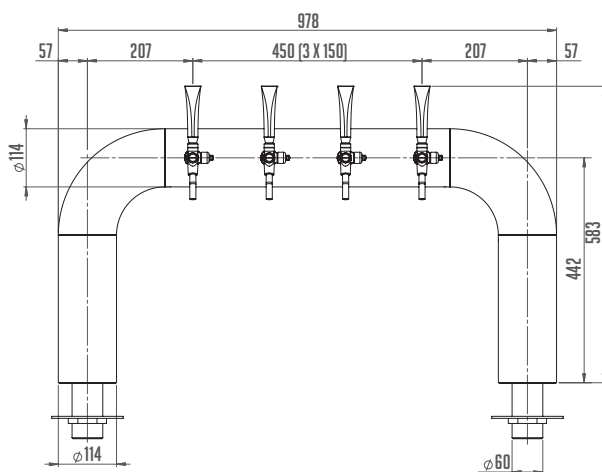

VEDENÍ NÁPOJE – Konstrukce stojanu nabízí základní průměr 8 mm pro vedení nápoje v nerezovém provedení s možností změny na 10 mm.

STOJAN LINDR COLD BRIDGE U4

POČET KOHOUTŮ (KS)

4

BAREVNÉ PROVEDENÍ (ANO)

NEREZ/ PÍSKOVÁNÍ

PŘIPOJENÍ NÁPOJ (MM)

8/10

PÁKOVÝ NEBO KLASICKÝ KOHOUT?

K dispozici je výběr klasických či pákových kohoutů s různými typy madel.

Díky větší rozteči lze nainstalovat i pákové kohouty.

TECHNICKÉ PARAMETRY

PRODUKTOVÝ MODEL	STOJAN LINDR COLD BRIDGE U4	STOJAN LINDR COLD BRIDGE U6	STOJAN LINDR COLD BRIDGE U8
ZÁKLADNÍ MEDAILON	ANO	ANO	ANO
KOHOUT LINDR	ANO	ANO	ANO
MEDAILON Ø 69 MM	ANO	ANO	ANO
PŘIPOJENÍ - VSTUP 8 MM NEREZ S DOCHLAZOVACÍ SMYČKOU KE KOHOUTU	ANO	ANO	ANO
POČET KOHOUTŮ (KS)	4	6	8
VÁHA (KG)	12,0	18,5	20,5
BAREVNÉ PROVEDENÍ LEŠTĚNÁ NEREZ	ANO	ANO	ANO
VOLITELNÉ PŘÍSLUŠENSTVÍ	ANO	ANO	ANO
SVĚTELNÝ MEDAILON	✓	✓	✓
DŘEVĚNÝ MEDAILON	✓	✓	✓
VOLBA MEDAILONU Ø 82 MM	✓	✓	✓
VOLBA TYPU KOHOUTU	✓	✓	✓
VOLBA VARIANTA S PLAKETOU	X	X	X
PŘIPOJENÍ - VSTUP 10 MM NEREZ S DOCHLAZOVACÍ SMYČKOU KE KOHOUTU	✓	✓	✓
MOŽNÉ VOLBY ZAKÁZKOVÉ ÚPRAVY	ANO	ANO	ANO
FISH EYE MEDAILON	✓	✓	✓
BAREVNÉ PROVEDENÍ BARVA DLE RAL VZORNÍKU	X	X	X
BAREVNÉ PROVEDENÍ PÍSKOVÁNÍ	✓	✓	✓