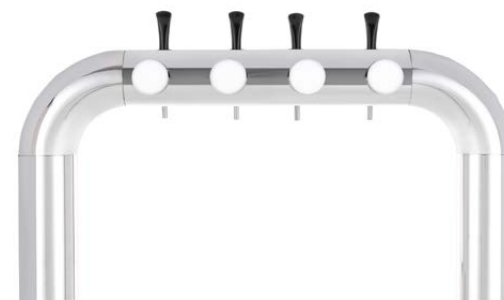

STOJAN LINDR COLD BRIDGE U4

Už nemusíte hledat kompromis mezi designem a špičkovou technologií, stojan LINDR COLD BRIDGE U se čtyřmi kohouty nabízí oboje.

Čisté nerezové linie bez jediného sváru společně s unikátní technologií dochlazování až ke kohoutu z něj dělají jasného adepta na místo ve vašem podniku.

| VÝHODY A UŽITEČNÉ VLASTNOSTI

DOCHLAZOVÁNÍ – Unikátní konstrukce stojanu zajišťuje chlazení nápoje až ke kohoutu prostřednictvím plně z izolované smyčky.

DESIGN – Masivní, celonerezová konstrukce bez svárů splňuje ty nejpřísnější požadavky na čistotu designu. Povrchová úprava je možná v leštěné nerezí či s pískováním.

UDRŽOVÁNÍ ČISTOTY – Nohy stojanu nemají příruby a díky tomu se snadněji udržují v čistotě.

VOLBA KOHOUTŮ – K dispozici je výběr klasických či pákových kohoutů s různými typy madel.

MOŽNOSTI PREZENTACE – Model umožňuje umístění dřevěné reklamy a podsvětlených medailonů s vlastním logem.

VEDENÍ NÁPOJE – Konstrukce stojanu nabízí základní průměr 8 mm pro vedení nápoje v nerezovém provedení s možností změny na 10 mm.

STOJAN LINDR COLD BRIDGE U4

POČET KOHOUTŮ (KS)

4

BAREVNÉ PROVEDENÍ (ANO)

NEREZ/ PÍSKOVÁNÍ