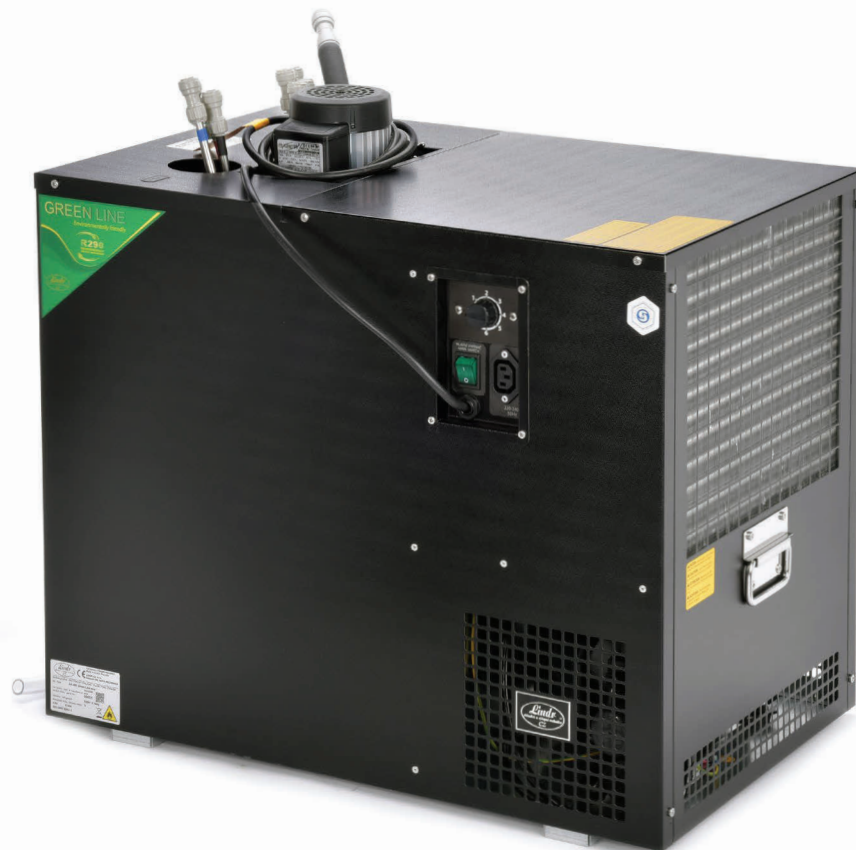

AS-200 NEW 4X CHL. SMYČKA GREEN LINE

R 290 
ENVIRONMENTALLY
FRIENDLY REFRIGERANT

Nejvýkonnější vodní chladiče s ledovou bankou, které v Lindru vyrábíme - to je modelová řada AS-200 NEW GREEN LINE.

Podstolové vodní chladiče modelové řady AS-200 NEW GREEN LINE jsou vybaveny klasickou technologií chlazení prostřednictvím ledové banky a využijete je v těch největších gastro podnicích s opravdu velkou výtočí. Jejich konstrukce umožňuje snadnou montáž, např. pod barem nebo v jiném prostoru. Velkou výhodou jsou jejich malé rozměry, vypouštěcí ventil, který umožňuje snadné vypuštění vody z přístroje, a vodoznak sloužící k přehledu o výši hladiny. Varianta se čtyřmi chladicími smyčkami umožňuje chladit najednou čtyři různé nápoje.

VÝKON – Výčepní zařízení řady AS NEW GREEN LINE svým zvýšeným průběžným výkonem umožňují průběžné podávání kvalitně vychlazených nápojů v množství odpovídajícím jejich číselnému označení v litrech.

MÍCHADLO S PUMPOU – Součástí chladiče je míchadlo s dochlazovací pumpou o výtlaku 8 m.

GREEN LINE – Technologie LINDR GREEN LINE je díky využití ekologického chladiva R-290 šetrná k životnímu prostředí. Díky této konstrukci dosahuje každý z výrobků

o 20 % vyšší energetické účinnosti a o 20 % nižší spotřeby elektrické energie. Při jeho výrobě provádíme systémovou úsporu energií.

ODOLNÝ POVRCH – Chladič je vyroben z vysoce odolného materiálu lakoplast.

KONSTRUKCE A SERVIS – Moderní uspořádání chladicí technologie zaručuje snadnou dostupnost pro případný servis a údržbu.

VÝBAVA – Standardní dodávanou součástí je termostat umožňující plynulou a přesnou regulaci teploty nápoje, chladicí smyčka a rychlospojky.