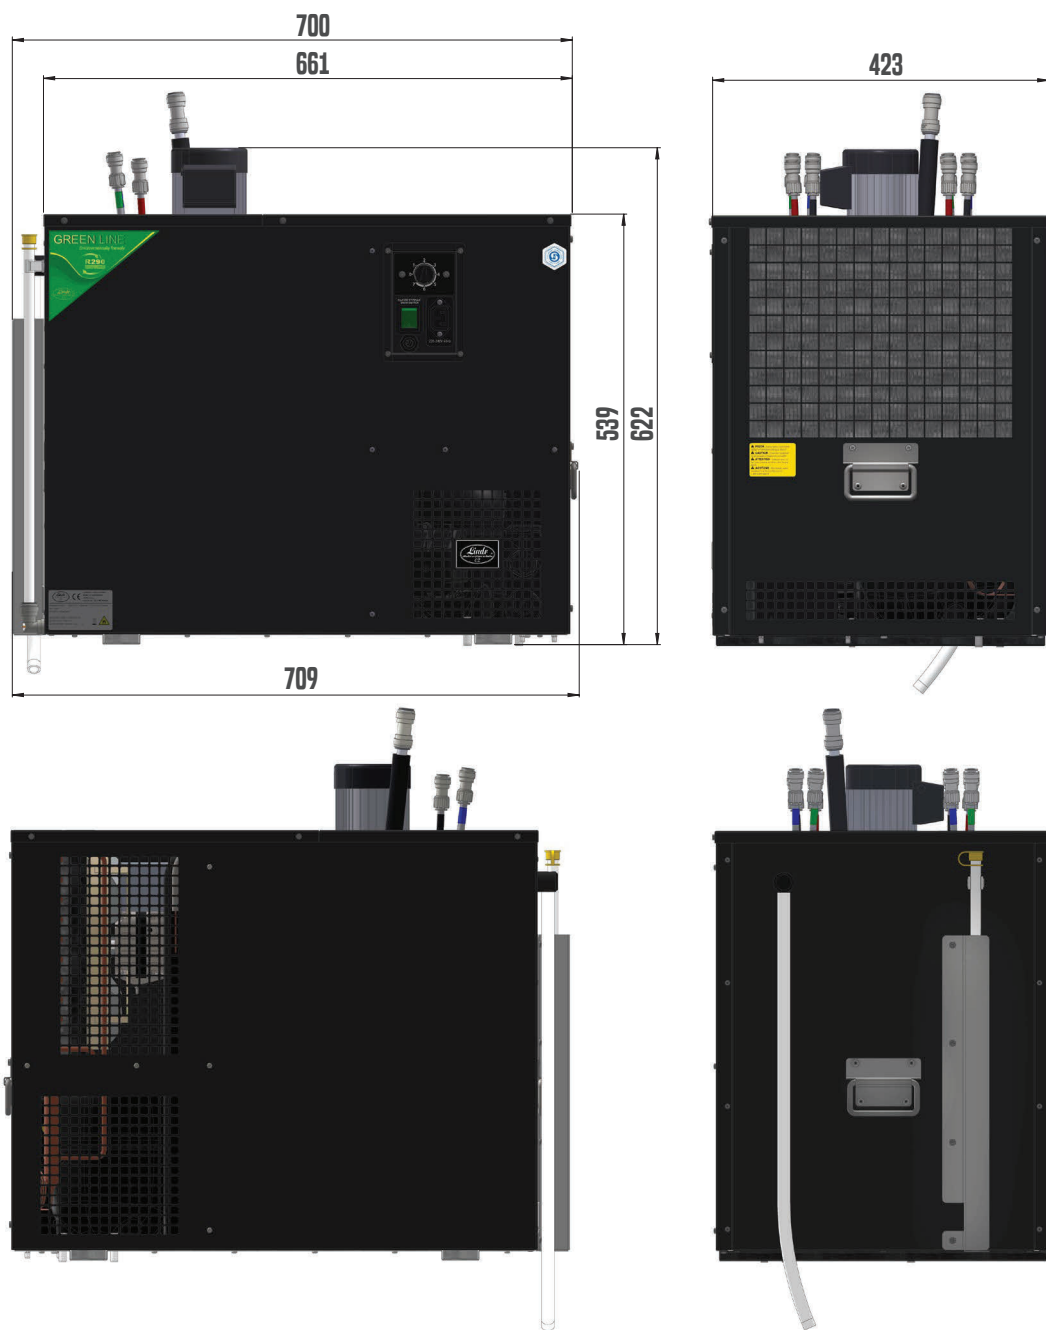

AS-200 NEW 4X CHL. SMYČKA GREEN LINE

PRODUKTOVÝ MODEL	AS-200 NEW 4X CHL. SMYČKA GL
CHLADICÍ VÝKON KOMPRESORU (HP)	3/4
CHLADICÍ VÝKON KOMPRESORU (W)	2000
MAXIMÁLNÍ CHLADICÍ VÝKON TO 0°C / TK45°C (L/HOD)	200
PRŮBĚŽNÝ CHLADICÍ VÝKON (L/HOD)	150
TEPELNÝ SPÁD T (°C)	10
VZDUCHOVÝ KOMPRESOR	-
LEDOVÁ BANKA (KG)	10-30
VÝTLAK DOCHLAZOVACÍ PUMPY (M)	8
PŘIPOJENÍ DOCHLAZENÍ (RYCHLOSPJKA)	1/2
POČET CHLAZENÝCH NÁPOJŮ (KS)	4
DÉLKA CHLADICÍ SMYČKY (M)	2X19, 2X14
PRŮMĚR CHLADICÍ SMYČKY (MM)	7X8
PŘÍKON (W)	575
JMENOVITÝ PROUD (A)	2,50
HMOTNOST (KG)	45,5
TYP CHLADIVA	R290
NAPĚTÍ	220-240V 50HZ-1
PŘIPOJENÍ NÁPOJ (RYCHLOSPJKA)	9,5MM (3/8")
PŘIPOJENÍ VZDUCH (RYCHLOSPJKA)	-
VÝPUSŤ S VODOZNAKEM	ANO
ZÁKAZNICKÉ VOLBY	
TYP KOHOUTU	NE
PŘIPOJENÍ NÁPOJ - ŠROUBENÍ	NE
TYP NAPÁJECÍHO KABELU	ANO
DIGITÁLNÍ TERMOSTAT	ANO