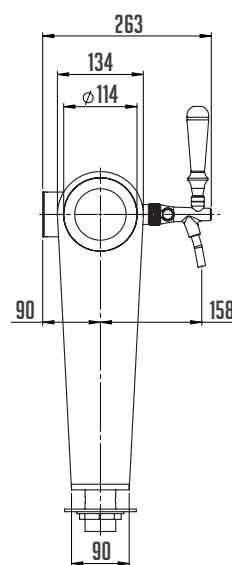

STOJAN LINDR NAKED COLD BRIDGE 8

POČET KOHOUTŮ (KS)

8

BAREVNÉ PROVEDENÍ (ANO)

NEREZ/ PÍSKOVÁNÍ

PŘIPOJENÍ NÁPOJ (MM)

8/10