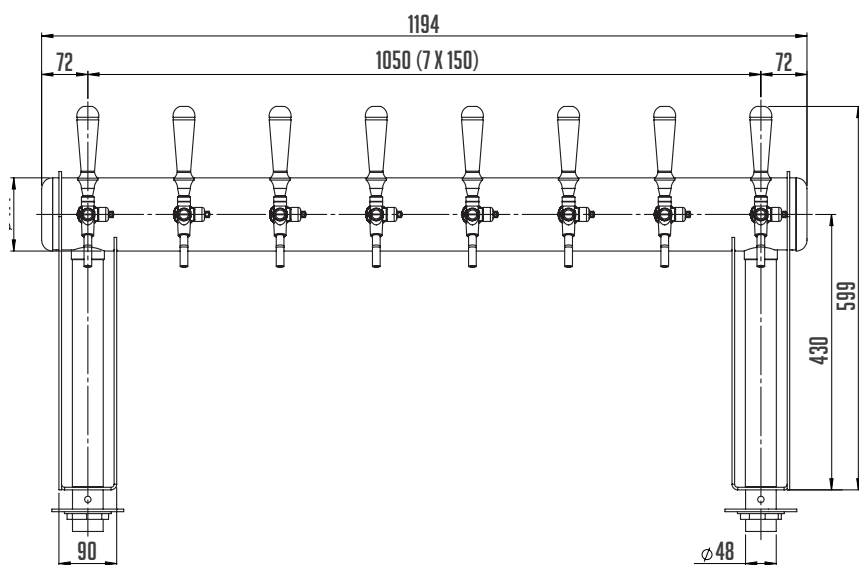

STOJAN LINDR NAKED COLD BRIDGE 8

Vlajková loď naší produkce, která bude bez debat naprostou dominantou vašeho výčepu.

Stojan LINDR NAKED COLD BRIDGE s osmi kohouty je naprostou špičkou mezi výčepními stojany vynikající nejen vzhledem, ale především užitými vlastnostmi a unikátním systémem chlazení. Tento stojan jasně ukáže hostům, že to s čepováním piva myslíte vážně.

VOLBA KOHOUTŮ – K dispozici je výběr klasických či pákových kohoutů s různými typy madel.

MOŽNOSTI PREZENTACE – Model umožňuje umístění dřevěné reklamy a podsvětlených medailonů s vlastním logem.

VEDENÍ NÁPOJE – Konstrukce stojanu nabízí základní průměr 8 mm pro vedení nápoje v nerezovém provedení s možností změny na 10 mm.

JEDNODUCHÁ INSTALACE – Model se upevňuje pouze pomocí dvou matic.

STOJAN LINDR NAKED COLD BRIDGE 8

POČET KOHOUTŮ (KS)

8

BAREVNÉ PROVEDENÍ (ANO)

NEREZ/ PÍSKOVÁNÍ

PŘIPOJENÍ NÁPOJ (MM)

8/10