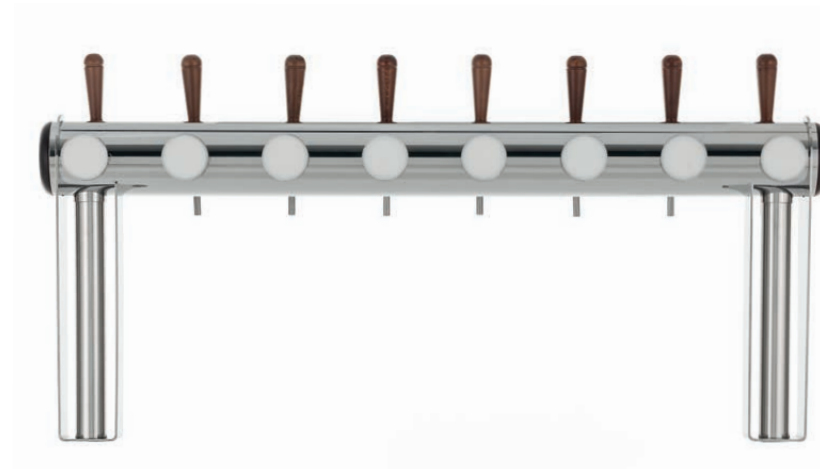

STOJAN LINDR NAKED COLD BRIDGE 8

Vlajková loď naší produkce, která bude bez debat naprostou dominantou vašeho výčepu.

Stojan LINDR NAKED COLD BRIDGE s osmi kohouty je naprostou špičkou mezi výčepními stojany vynikající nejen vzhledem, ale především užitými vlastnostmi a unikátním systémem chlazení. Tento stojan jasně ukáže hostům, že to s čepováním piva myslíte vážně.

| VÝHODY A UŽITEČNÉ VLASTNOSTI

DOCHLAZOVÁNÍ – Unikátní konstrukce stojanu zajišťuje chlazení nápoje až ke kohoutu prostřednictvím plně z izolované smyčky.

DESIGN – Masivní, celonerezová konstrukce bez svárů splňuje ty nejpřísnější požadavky na čistotu designu. Povrchová úprava je možná v leštěné nerez či s pískováním.

VOLBA KOHOUTŮ – K dispozici je výběr klasických či pákových kohoutů s různými typy madel.

MOŽNOSTI PREZENTACE – Model umožňuje umístění dřevěné reklamy a podsvětlených medailonů s vlastním logem.

VEDENÍ NÁPOJE – Konstrukce stojanu nabízí základní průměr 8 mm pro vedení nápoje v nerezovém provedení s možností změny na 10 mm.

JEDNODUCHÁ INSTALACE – Model se upevňuje pouze pomocí dvou matic.

STOJAN LINDR NAKED COLD BRIDGE 8

POČET KOHOUTŮ (KS)

8

BAREVNÉ PROVEDENÍ (ANO)

NEREZ/ PÍSKOVÁNÍ

PŘIPOJENÍ NÁPOJ (MM)

8/10