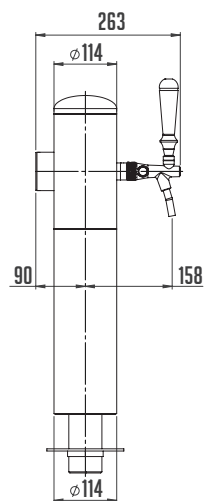

STOJAN LINDR COLD BRIDGE H8

POČET KOHOUTŮ (KS)

8

BAREVNÉ PROVEDENÍ (ANO)

NEREZ/ PÍSKOVÁNÍ

PŘIPOJENÍ NÁPOJ (MM)

8/10