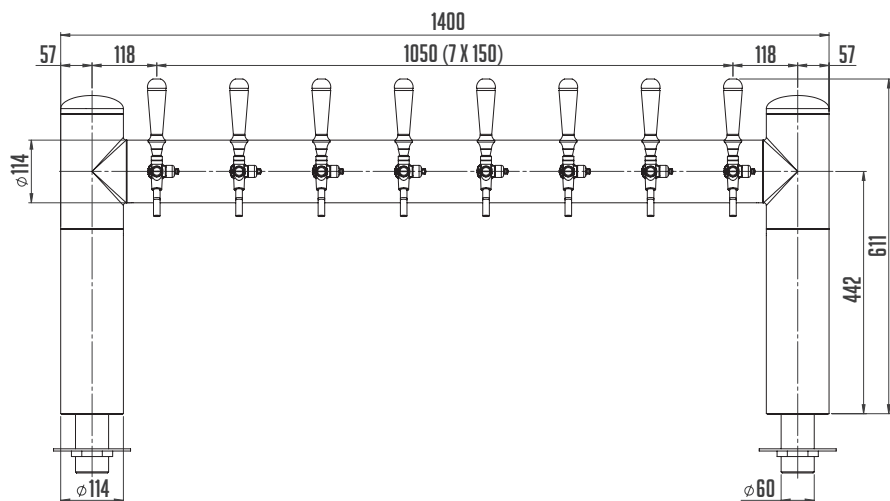

STOJAN LINDR COLD BRIDGE H8

POČET KOHOUTŮ (KS)

8

BAREVNÉ PROVEDENÍ (ANO)

NEREZ/ PÍSKOVÁNÍ

PŘIPOJENÍ NÁPOJ (MM)

8/10