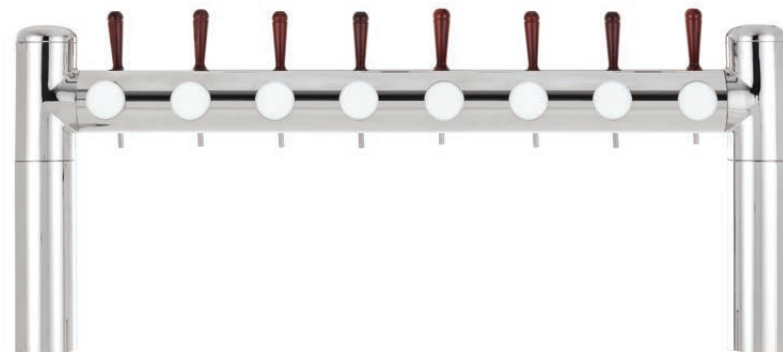

STOJAN LINDR COLD BRIDGE H8

POČET KOHOUTŮ (KS)

8

BAREVNÉ PROVEDENÍ (ANO)

NEREZ/ PÍSKOVÁNÍ

PŘIPOJENÍ NÁPOJ (MM)

8/10