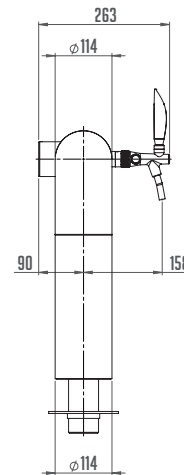

VEDENÍ NÁPOJE – Konstrukce stojanu nabízí základní průměr 8 mm pro vedení nápoje v nerezovém provedení s možností změny na 10 mm.

STOJAN LINDR COLD BRIDGE U6

POČET KOHOUTŮ (KS)

6

BAREVNÉ PROVEDENÍ (ANO)

NEREZ/ PÍSKOVÁNÍ

PŘIPOJENÍ NÁPOJ (MM)

8/10

PÁKOVÝ NEBO KLASICKÝ KOHOUT?

3

K dispozici je výběr klasických či pákových kohoutů s různými typy madel.

Díky větší rozteči lze nainstalovat i pákové kohouty.

TECHNICKÉ PARAMETRY

PRODUKTOVÝ MODEL	STOJAN LINDR COLD BRIDGE U4	STOJAN LINDR COLD BRIDGE U6	STOJAN LINDR COLD BRIDGE U8
ZÁKLADNÍ MEDAILON	ANO	ANO	ANO
KOHOUT LINDR	ANO	ANO	ANO
MEDAILON Ø 69 MM	ANO	ANO	ANO
PŘIPOJENÍ - VSTUP 8 MM NEREZ S DOCHLAZOVACÍ SMYČKOU KE KOHOUTU	ANO	ANO	ANO
POČET KOHOUTŮ (KS)	4	6	8
VÁHA (KG)	12,0	18,5	20,5
BAREVNÉ PROVEDENÍ LEŠTĚNÁ NEREZ	ANO	ANO	ANO
VOLITELNÉ PŘÍSLUŠENSTVÍ	ANO	ANO	ANO
SVĚTELNÝ MEDAILON	✓	✓	✓
DŘEVĚNÝ MEDAILON	✓	✓	✓
VOLBA MEDAILONU Ø 82 MM	✓	✓	✓
VOLBA TYPU KOHOUTU	✓	✓	✓
VOLBA VARIANTA S PLAKETOU	X	X	X
PŘIPOJENÍ - VSTUP 10 MM NEREZ S DOCHLAZOVACÍ SMYČKOU KE KOHOUTU	✓	✓	✓
MOŽNÉ VOLBY ZAKÁZKOVÉ ÚPRAVY	ANO	ANO	ANO
FISH EYE MEDAILON	✓	✓	✓
BAREVNÉ PROVEDENÍ BARVA DLE RAL VZORNÍKU	X	X	X
BAREVNÉ PROVEDENÍ PÍSKOVÁNÍ	✓	✓	✓