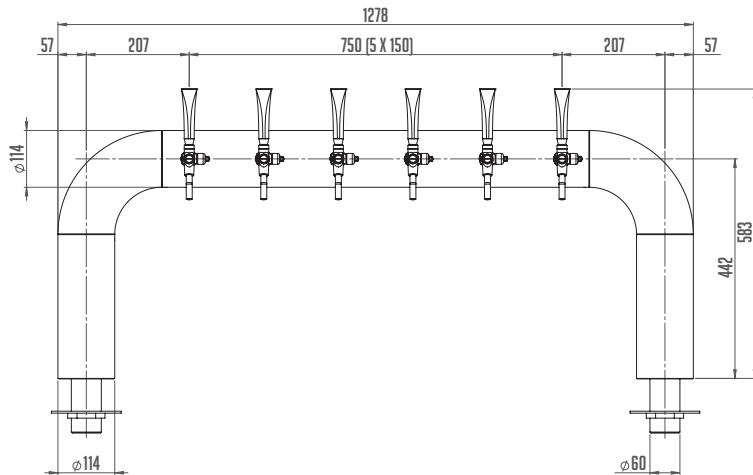

VEDENÍ NÁPOJE – Konstrukce stojanu nabízí základní průměr 8 mm pro vedení nápoje v nerezovém provedení s možností změny na 10 mm.

STOJAN LINDR COLD BRIDGE U6

POČET KOHOUTŮ (KS)

6

BAREVNÉ PROVEDENÍ (ANO)

NEREZ/ PÍSKOVÁNÍ

PŘIPOJENÍ NÁPOJ (MM)

8/10

PÁKOVÝ NEBO KLASICKÝ KOHOUT?

3

K dispozici je výběr klasických či pákových kohoutů s různými typy madel.

Díky větší rozteči lze nainstalovat i pákové kohouty.

TECHNICKÉ PARAMETRY

PRODUKTOVÝ MODEL	STOJAN LINDR COLD BRIDGE U4	STOJAN LINDR COLD BRIDGE U6	STOJAN LINDR COLD BRIDGE U8
ZÁKLADNÍ MEDAILON	ANO	ANO	ANO
KOHOUT LINDR	ANO	ANO	ANO
MEDAILON Ø 69 MM	ANO	ANO	ANO
PŘIPOJENÍ - VSTUP 8 MM NEREZ S DOCHLAZOVACÍ SMYČKOU KE KOHOUTU	ANO	ANO	ANO
POČET KOHOUTŮ (KS)	4	6	8
VÁHA (KG)	12,0	18,5	20,5
BAREVNÉ PROVEDENÍ LEŠTĚNÁ NEREZ	ANO	ANO	ANO
VOLITELNÉ PŘÍSLUŠENSTVÍ	ANO	ANO	ANO
SVĚTELNÝ MEDAILON	✓	✓	✓
DŘEVĚNÝ MEDAILON	✓	✓	✓
VOLBA MEDAILONU Ø 82 MM	✓	✓	✓
VOLBA TYPU KOHOUTU	✓	✓	✓
VOLBA VARIANTA S PLAKETOU	X	X	X
PŘIPOJENÍ - VSTUP 10 MM NEREZ S DOCHLAZOVACÍ SMYČKOU KE KOHOUTU	✓	✓	✓
MOŽNÉ VOLBY ZAKÁZKOVÉ ÚPRAVY	ANO	ANO	ANO
FISH EYE MEDAILON	✓	✓	✓
BAREVNÉ PROVEDENÍ BARVA DLE RAL VZORNÍKU	X	X	X
BAREVNÉ PROVEDENÍ PÍSKOVÁNÍ	✓	✓	✓