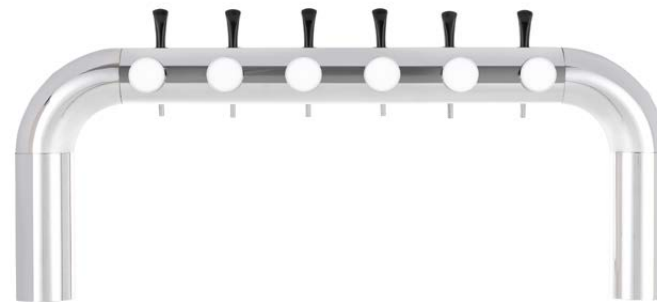

STOJAN LINDR COLD BRIDGE U6

Už nemusíte hledat kompromis mezi designem a špičkovou technologií, stojan LINDR COLD BRIDGE U s šesti kohouty nabízí oboje.

Čisté nerezové linie bez jediného sváru společně s unikátní technologií dochlazování až ke kohoutu z něj dělají jasného adepta na místo ve vašem podniku.

| VÝHODY A UŽITEČNÉ VLASTNOSTI

DOCHLAZOVÁNÍ – Unikátní konstrukce stojanu zajišťuje chlazení nápoje až ke kohoutu prostřednictvím plně zaizolované smyčky.

DESIGN – Masivní, celonerezová konstrukce bez svárů splňuje ty nejpřísnější požadavky na čistotu designu. Povrchová úprava je možná v leštěné nerezí či s pískováním.

UDRŽOVÁNÍ ČISTOTY – Nohy stojanu nemají příruby a díky tomu se snadněji udržují v čistotě.

VOLBA KOHOUTŮ – K dispozici je výběr klasických či pákových kohoutů s různými typy madel.

MOŽNOSTI PREZENTACE – Model umožňuje umístění dřevěné reklamy a podsvětlených medailonů s vlastním logem.

VEDENÍ NÁPOJE – Konstrukce stojanu nabízí základní průměr 8 mm pro vedení nápoje v nerezovém provedení s možností změny na 10 mm.

STOJAN LINDR COLD BRIDGE U6

POČET KOHOUTŮ (KS)

6

BAREVNÉ PROVEDENÍ (ANO)

NEREZ/ PÍSKOVÁNÍ