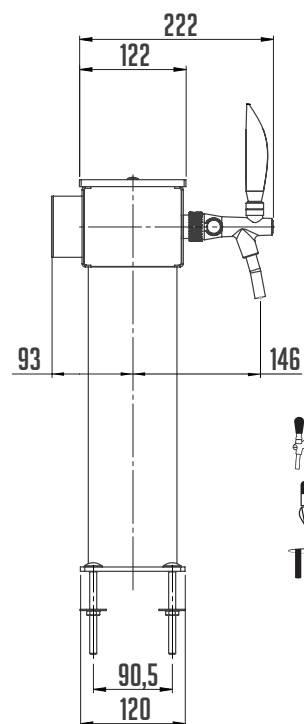

STOJAN LINDR GRAND T3

POČET KOHOUTŮ (KS)

3

BAREVNÉ PŘÍJEMNÍ (ANO)

NEREZ/ PÍSKOVÁNÍ

PŘÍPOJENÍ NÁPOJ (MM)

8/10