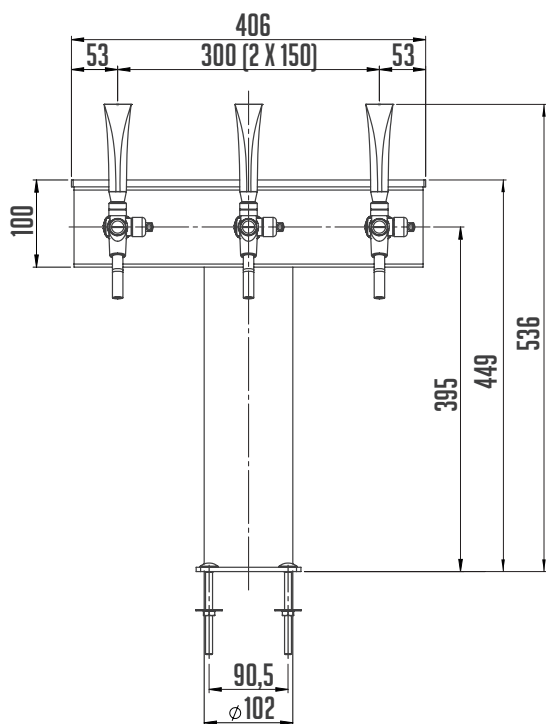

STOJAN LINDR GRAND T3

POČET KOHOUTŮ (KS)

3

BAREVNÉ PŘÍJEMNÍ (ANO)

NEREZ/ PÍSKOVÁNÍ

PŘÍPOJENÍ NÁPOJ (MM)

8/10