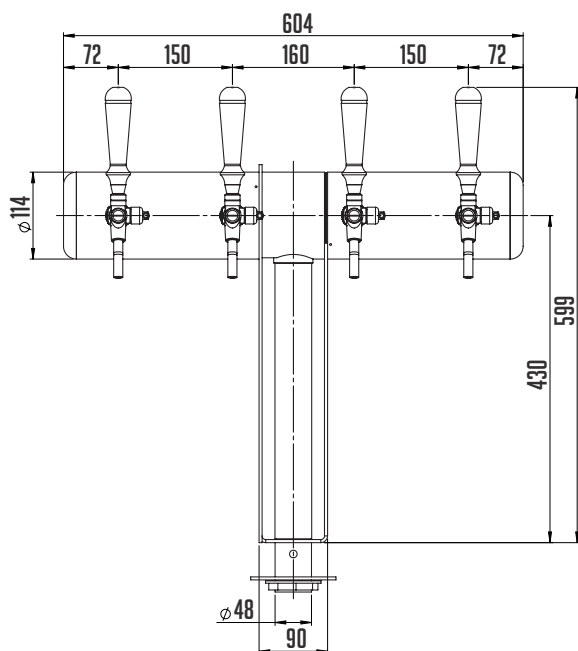

STOJAN LINDR NAKED COLD BRIDGE 4

Stojan LINDR NAKED COLD BRIDGE se čtyřmi kohouty je naprostou špičkou mezi výčepními stojany.

Vlajková loď naší produkce, která bude bez debat naprostou dominantou vašeho výčepu. Stojan LINDR NAKED COLD BRIDGE se čtyřmi kohouty je naprostou špičkou mezi výčepními stojany vynikající nejen vzhledem, ale především užitými vlastnostmi a unikátním systémem dochlazení. Tento stojan jasně ukáže hostům, že to s čepováním piva myslíte vážně. Jediný stojan z celé řady s jednou nohou uprostřed.

VOLBA KOHOUTŮ – K dispozici je výběr klasických či pákových kohoutů s různými typy madel.

MOŽNOSTI PREZENTACE – Model umožňuje umístění dřevěné reklamy a podsvětlených medailonů s vlastním logem.

VEDENÍ NÁPOJE – Konstrukce stojanu nabízí základní průměr 8 mm pro vedení nápoje v nerezovém provedení.

JEDNODUCHÁ INSTALACE – Model se upevňuje pouze pomocí jedné matice.

STOJAN LINDR NAKED COLD BRIDGE 4

POČET KOHOUTŮ (KS)

4

BAREVNÉ PŘEVEDENÍ (ANO)

NEREZ/ PÍSKOVÁNÍ

PŘIPOJENÍ NÁPOJ (MM)

8

VOLBA KOHOUTŮ

K dispozici je výběr klasických či pákových kohoutů s různými typy madel.

Díky větší rozteči lze nainstalovat i pákové kohouty.

TECHNICKÉ PARAMETRY

PRODUKTOVÝ MODEL	STOJAN LINDR NAKED COLD BRIDGE 4
ZÁKLADNÍ MEDAILON	ANO
KOHOUT LINDR	ANO
MEDAILON Ø 69 MM	ANO
PŘIPOJENÍ - VSTUP 8 MM NEREZ S DOCHLAZOVACÍ SMYČKOU KE KOHOUTU	ANO
POČET KOHOUTŮ (KS)	4
VÁHA (KG)	12,0
BAREVNÉ PROVEDENÍ LEŠTĚNÁ NEREZ	ANO
VOLITELNÉ PŘÍSLUŠENSTVÍ	ANO
SVĚTELNÝ MEDAILON	✓
DŘEVĚNÝ MEDAILON	✓
VOLBA MEDAILONU Ø 82 MM	✓
VOLBA TYPU KOHOUTU	✓
VOLBA VARIANTA S PLAKETOU	X
PŘIPOJENÍ - VSTUP 10 MM NEREZ S DOCHLAZOVACÍ SMYČKOU KE KOHOUTU	X
MOŽNÉ VOLBY ZAKÁZKOVÉ ÚPRAVY	ANO
FISH EYE MEDAILON	✓
BAREVNÉ PROVEDENÍ BARVA DLE RAL VZORNÍKU	X
BAREVNÉ PROVEDENÍ PÍSKOVÁNÍ	✓