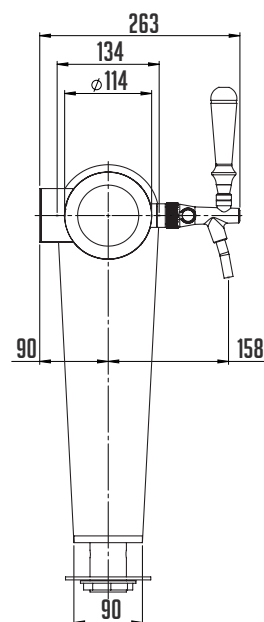

STOJAN LINDR NAKED COLD BRIDGE 4

POČET KOHOUTŮ (KS)

4

BAREVNÉ PŘEVEDENÍ (ANO)

NEREZ/ PÍSKOVÁNÍ

PŘIPOJENÍ NÁPOJ (MM)

8