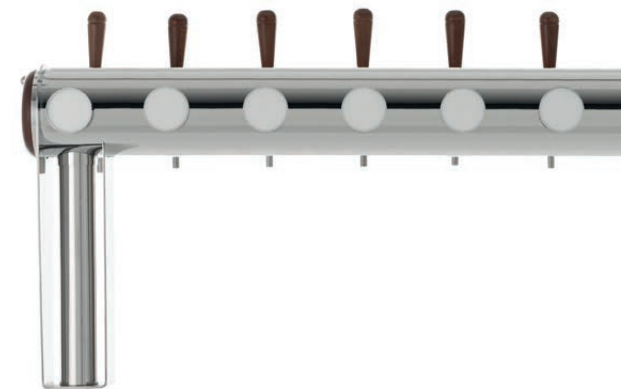

STOJAN LINDR NAKED COLD BRIDGE 10

Vlajková loď naší produkce, která bude bez debat naprostou dominantou vašeho výčepu.

Stojan LINDR NAKED COLD BRIDGE s deseti kohouty je naprostou špičkou mezi výčepními stojany vynikající nejen vzhledem, ale především užitými vlastnostmi a unikátním systémem chlazení. Tento stojan jasně ukáže hostům, že to s čepováním piva myslíte vážně.

| VÝHODY A UŽITEČNÉ VLASTNOSTI

DOCHLAZOVÁNÍ – Unikátní konstrukce stojanu zajišťuje chlazení nápoje až ke kohoutu prostřednictvím plně zaizolované smyčky.

DESIGN – Masivní, celonerezová konstrukce bez svárů splňuje ty nejpřísnější požadavky na čistotu designu. Povrchová úprava je možná v leštěné nerezí či s pískováním.

VOLBA KOHOUTŮ – K dispozici je výběr klasických či pákových kohoutů s různými typy madel.

MOŽNOSTI PREZENTACE – Model umožňuje umístění dřevěné reklamy a podsvětlených medailonů s vlastním logem.

VEDENÍ NÁPOJE – Konstrukce stojanu nabízí základní průměr 8 mm pro vedení nápoje v nerezovém provedení s možností změny na 10 mm.

JEDNODUCHÁ INSTALACE – Model se upevňuje pouze pomocí dvou matic.

STOJAN LINDR NAKED COLD BRIDGE 10

	POČET KOHOUTŮ (KS)	10
	BAREVNÉ PROVEDENÍ (NE)	NEREZ
	PŘIPOJENÍ NÁPOJ (MM)	8/10

MOŽNOSTI PREZENTACE

Model umožňuje umístění dřevěné reklamy a podsvětlených medailonů s vlastním logem.