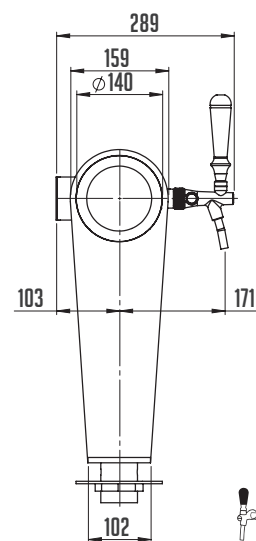

STOJAN LINDR NAKED COLD BRIDGE 10

	POČET KOHOUTŮ (KS)	10
	BAREVNÉ PROVEDENÍ (NE)	NEREZ
	PŘIPOJENÍ NÁPOJ (MM)	8/10