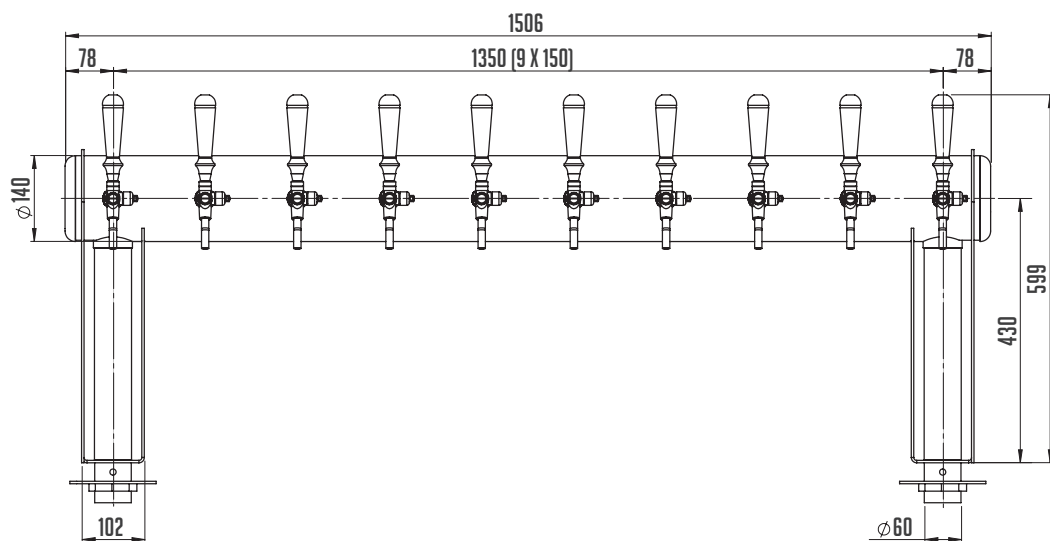

STOJAN LINDR NAKED COLD BRIDGE 10

	POČET KOHOUTŮ (KS)	10
	BAREVNÉ PROVEDENÍ (NE)	NEREZ
	PŘIPOJENÍ NÁPOJ (MM)	8/10