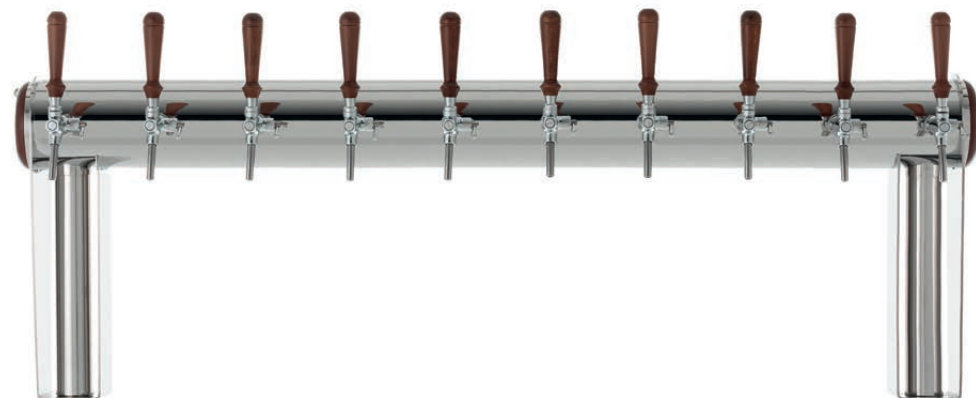

STOJAN LINDR NAKED COLD BRIDGE 10

Vlajková loď naší produkce, která bude bez debat naprostou dominantou vašeho výčepu.

Stojan LINDR NAKED COLD BRIDGE s deseti kohouty je naprostou špičkou mezi výčepními stojany vynikající nejen vzhledem, ale především užitými vlastnostmi a unikátním systémem chlazení. Tento stojan jasně ukáže hostům, že to s čepováním piva myslíte vážně.

| VÝHODY A UŽITEČNÉ VLASTNOSTI

DOCHLAZOVÁNÍ – Unikátní konstrukce stojanu zajišťuje chlazení nápoje až ke kohoutu prostřednictvím plně zaizolované smyčky.

DESIGN – Masivní, celonerezová konstrukce bez svárů splňuje ty nejpřísnější požadavky na čistotu designu. Povrchová úprava je možná v leštěné nerezí či s pískováním.

VOLBA KOHOUTŮ – K dispozici je výběr klasických či pákových kohoutů s různými typy madel.

MOŽNOSTI PREZENTACE – Model umožňuje umístění dřevěné reklamy a podsvětlených medailonů s vlastním logem.

VEDENÍ NÁPOJE – Konstrukce stojanu nabízí základní průměr 8 mm pro vedení nápoje v nerezovém provedení s možností změny na 10 mm.

JEDNODUCHÁ INSTALACE – Model se upevňuje pouze pomocí dvou matic.

STOJAN LINDR NAKED COLD BRIDGE 10

	POČET KOHOUTŮ (KS)	10
	BAREVNÉ PROVEDENÍ (NE)	NEREZ
	PŘIPOJENÍ NÁPOJ (MM)	8/10

MOŽNOSTI PREZENTACE

Model umožňuje umístění dřevěné reklamy a podsvětlených medailonů s vlastním logem.