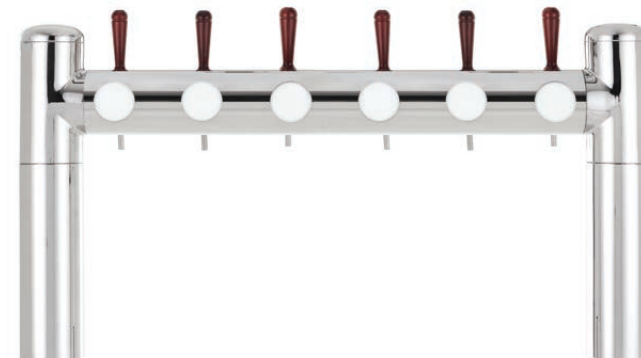

STOJAN LINDR COLD BRIDGE H6

Už nemusíte hledat kompromis mezi designem a špičkovou technologií, stojan LINDR COLD BRIDGE H s šesti kohouty nabízí oboje.

Čisté nerezové linie bez jediného sváru společně s unikátní technologií dochlazování až ke kohoutu z něj dělají jasného adepta na místo ve vašem podniku.

| VÝHODY A UŽITEČNÉ VLASTNOSTI

DOCHLAZOVÁNÍ – Unikátní konstrukce stojanu zajišťuje chlazení nápoje až ke kohoutu prostřednictvím plně z izolované smyčky.

DESIGN – Masivní, celonerezová konstrukce bez svárů splňuje ty nejpřísnější požadavky na čistotu designu. Povrchová úprava je možná v leštěné nerezí či s pískováním.

UDRŽOVÁNÍ ČISTOTY – Nohy stojanu nemají příruby a díky tomu snadněji udržují v čistotě.

VOLBA KOHOUTŮ – K dispozici je výběr klasických či pákových kohoutů s různými typy madel.

MOŽNOSTI PREZENTACE – Model umožňuje umístění dřevěné reklamy a podsvětlených medailonů s vlastním logem.

VEDENÍ NÁPOJE – Konstrukce stojanu nabízí základní průměr 8 mm pro vedení nápoje v nerezovém provedení s možností změny na 10 mm.

STOJAN LINDR COLD BRIDGE H6

POČET KOHOUTŮ (KS)

6

BAREVNÉ PŘÍROČNÍ (ANO)

NEREZ/ PÍSKOVÁNÍ