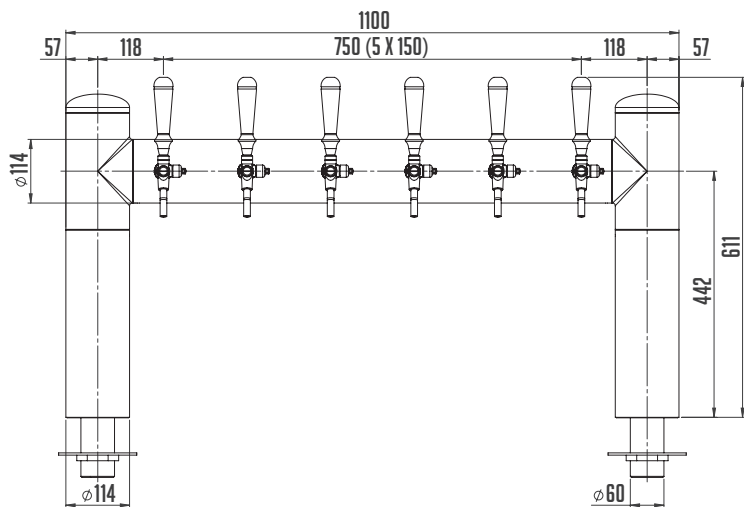

STOJAN LINDR COLD BRIDGE H6

Už nemusíte hledat kompromis mezi designem a špičkovou technologií, stojan LINDR COLD BRIDGE H s šesti kohouty nabízí oboje.

Čisté nerezové linie bez jediného sváru společně s unikátní technologií dochlazování až ke kohoutu z něj dělají jasného adepta na místo ve vašem podniku.

VEDENÍ NÁPOJE – Konstrukce stojanu nabízí základní průměr 8 mm pro vedení nápoje v nerezovém provedení s možností změny na 10 mm.

STOJAN LINDR COLD BRIDGE H6

POČET KOHOUTŮ (KS)

6

BAREVNÉ PŘÍROČNÍ (ANO)

NEREZ/ PÍSKOVÁNÍ

PŘÍPOJENÍ NÁPOJ (MM)

8/10

PÁKOVÝ NEBO KLASICKÝ KOHOUT?

3

K dispozici je výběr klasických či pákových kohoutů s různými typy madel.

Díky větší rozteči lze nainstalovat i pákové kohouty.

TECHNICKÉ PARAMETRY

PRODUKTOVÝ MODEL	STOJAN LINDR COLD BRIDGE H6	STOJAN LINDR COLD BRIDGE H8
ZÁKLADNÍ MEDAILON	ANO	ANO
KOHOUT LINDR	ANO	ANO
MEDAILON Ø 69 MM	ANO	ANO
PŘIPOJENÍ - VSTUP 8 MM NEREZ S DOCHLAZOVACÍ SMYČKOU KE KOHOUTU	ANO	ANO
POČET KOHOUTŮ (KS)	6	8
VÁHA (KG)	18,5	20,5
BAREVNÉ PROVEDENÍ LEŠTĚNÁ NEREZ	ANO	ANO
VOLITELNÉ PŘÍSLUŠENSTVÍ	ANO	ANO
SVĚTELNÝ MEDAILON	✓	✓
DŘEVĚNÝ MEDAILON	✓	✓
VOLBA MEDAILONU Ø 82 MM	✓	✓
VOLBA TYPU KOHOUTU	✓	✓
VOLBA VARIANTA S PLAKETOU	X	X
PŘIPOJENÍ - VSTUP 10 MM NEREZ S DOCHLAZOVACÍ SMYČKOU KE KOHOUTU	✓	✓
MOŽNÉ VOLBY ZAKÁZKOVÉ ÚPRAVY	ANO	ANO
FISH EYE MEDAILON	✓	✓
BAREVNÉ PROVEDENÍ BARVA DLE RAL VZORNÍKU	X	X
BAREVNÉ PROVEDENÍ PÍSKOVÁNÍ	✓	✓