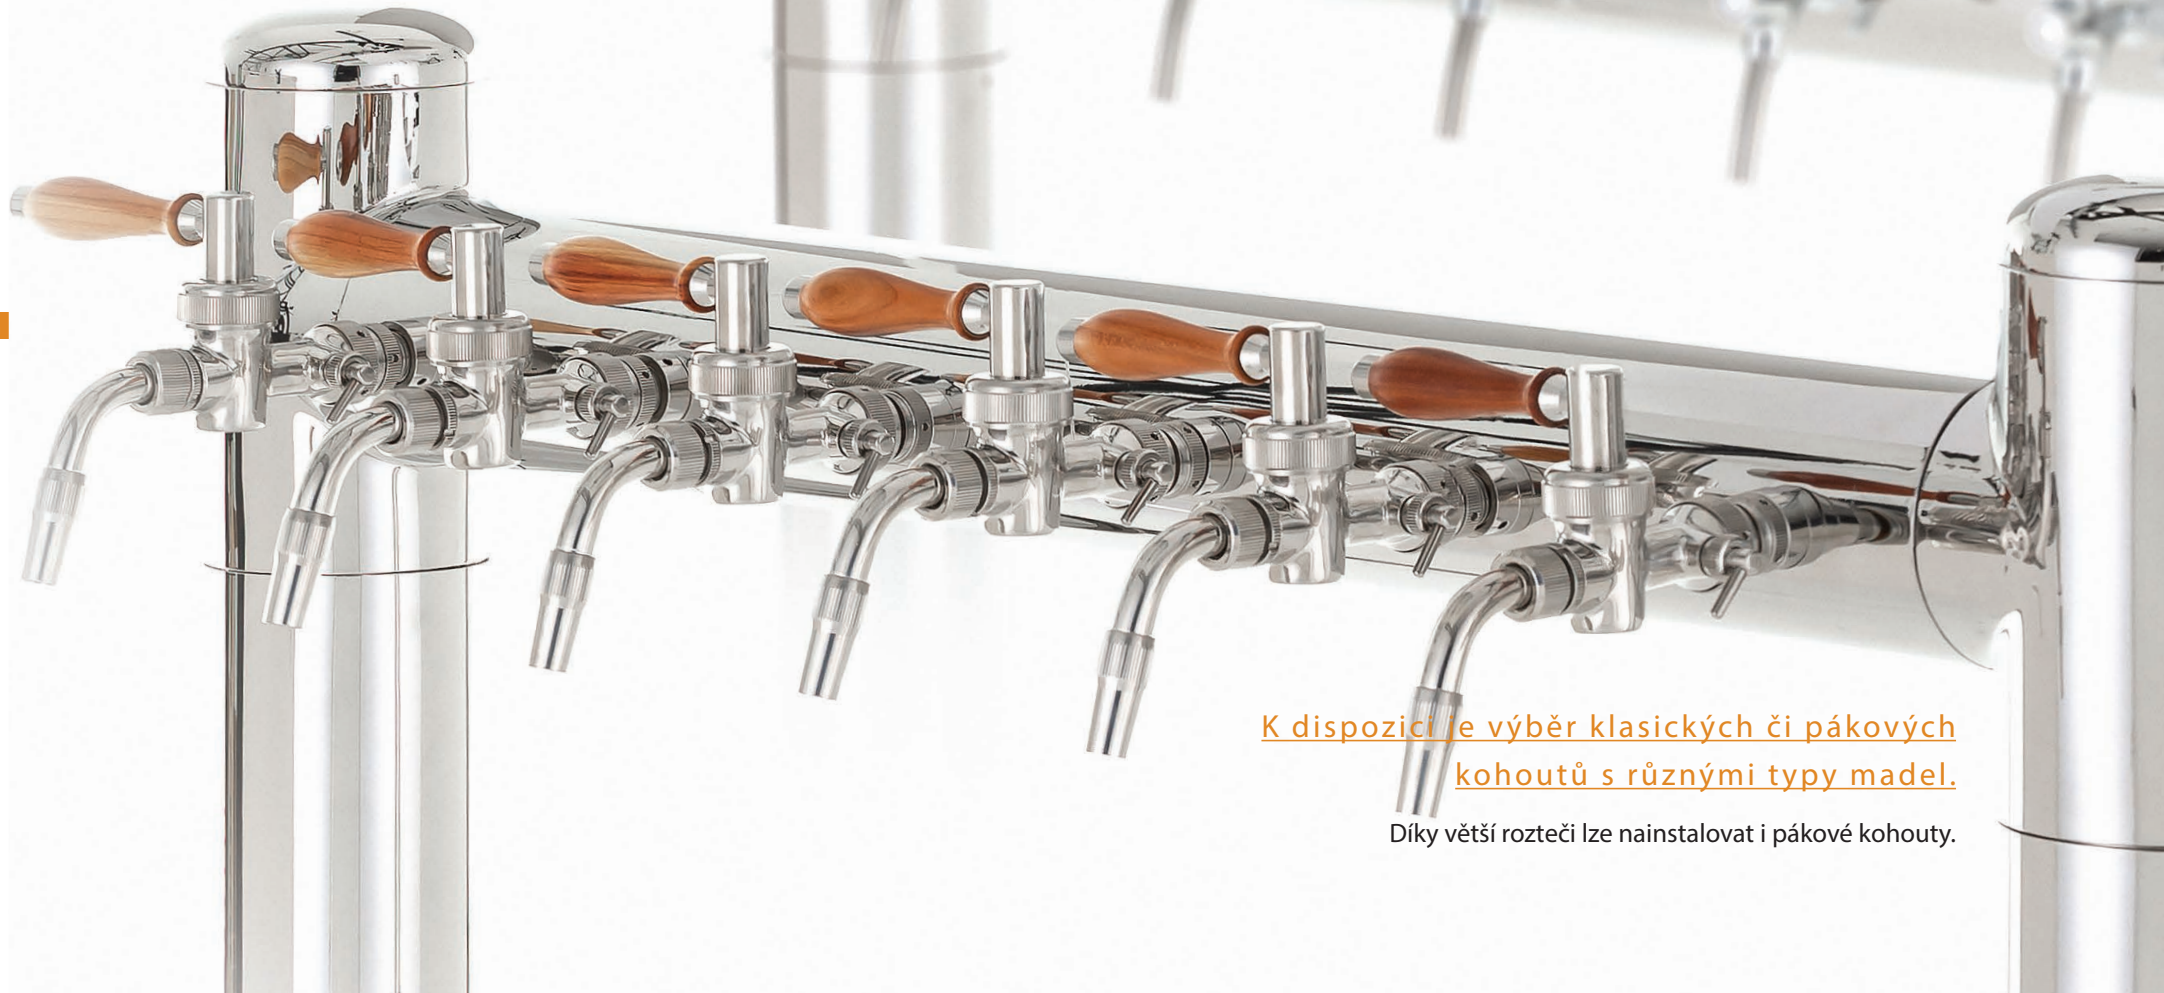

PÁKOVÝ NEBO KLASICKÝ KOHOUT?

3

K dispozici je výběr klasických či pákových kohoutů s různými typy madel.

Díky větší rozteči lze nainstalovat i pákové kohouty.