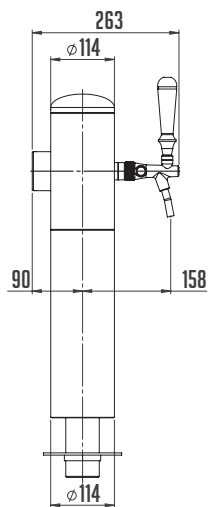

VEDENÍ NÁPOJE – Konstrukce stojanu nabízí základní průměr 8 mm pro vedení nápoje v nerezovém provedení s možností změny na 10 mm.

STOJAN LINDR COLD BRIDGE H6

POČET KOHOUTŮ (KS)

6

BAREVNÉ PŘÍROČNÍ (ANO)

NEREZ/ PÍSKOVÁNÍ

PŘÍPOJENÍ NÁPOJ (MM)

8/10

PÁKOVÝ NEBO KLASICKÝ KOHOUT?

3

K dispozici je výběr klasických či pákových kohoutů s různými typy madel.

Díky větší rozteči lze nainstalovat i pákové kohouty.

TECHNICKÉ PARAMETRY

PRODUKTOVÝ MODEL	STOJAN LINDR COLD BRIDGE H6	STOJAN LINDR COLD BRIDGE H8
ZÁKLADNÍ MEDAILON	ANO	ANO
KOHOUT LINDR	ANO	ANO
MEDAILON Ø 69 MM	ANO	ANO
PŘIPOJENÍ - VSTUP 8 MM NEREZ S DOCHLAZOVACÍ SMYČKOU KE KOHOUTU	ANO	ANO
POČET KOHOUTŮ (KS)	6	8
VÁHA (KG)	18,5	20,5
BAREVNÉ PROVEDENÍ LEŠTĚNÁ NEREZ	ANO	ANO
VOLITELNÉ PŘÍSLUŠENSTVÍ	ANO	ANO
SVĚTELNÝ MEDAILON	✓	✓
DŘEVĚNÝ MEDAILON	✓	✓
VOLBA MEDAILONU Ø 82 MM	✓	✓
VOLBA TYPU KOHOUTU	✓	✓
VOLBA VARIANTA S PLAKETOU	X	X
PŘIPOJENÍ - VSTUP 10 MM NEREZ S DOCHLAZOVACÍ SMYČKOU KE KOHOUTU	✓	✓
MOŽNÉ VOLBY ZAKÁZKOVÉ ÚPRAVY	ANO	ANO
FISH EYE MEDAILON	✓	✓
BAREVNÉ PROVEDENÍ BARVA DLE RAL VZORNÍKU	X	X
BAREVNÉ PROVEDENÍ PÍSKOVÁNÍ	✓	✓