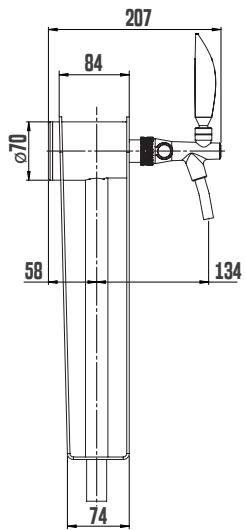

# STOJAN LINDR NAKED ONE

PRODUKTOVÝ MODEL	STOJAN LINDR NAKED	STOJAN LINDR NAKED ONE
ZÁKLADNÍ MEDAILON	ANO	ANO
KOHOUT LINDR	ANO	ANO
MEDAILON Ø 69 MM	ANO	ANO
PŘIPOJENÍ - VSTUP 8 MM NEREZ S DOCHLAZOVACÍ SMYČKOU KE KOHOUTU	ANO	ANO
POČET KOHOUTŮ (KS)	1	1
VÁHA (KG)	4,30	3,60
BAREVNÉ PŘÍSLUŠENSTVÍ	ANO	ANO