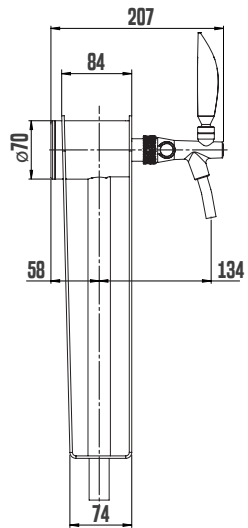

# STOJAN LINDR NAKED ONE

PRODUKTOVÝ MODEL	STOJAN LINDR NAKED	STOJAN LINDR NAKED ONE
ZÁKLADNÍ MEDAILON	ANO	ANO
KOHOUT LINDR	ANO	ANO
MEDAILON Ø 69 MM	ANO	ANO
PŘIPOJENÍ - VSTUP 8 MM NEREZ S DOCHLAZOVACÍ SMYČKOU KE KOHOUTU	ANO	ANO
POČET KOHOUTŮ (KS)	1	1
VÁHA (KG)	4,30	3,60
BAREVNÉ PŘÍSLUŠENSTVÍ	ANO	ANO