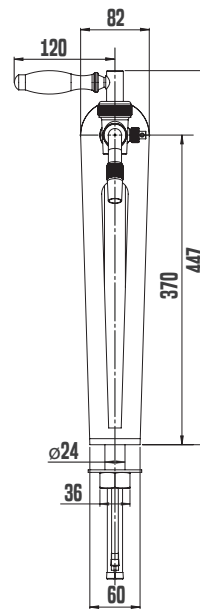

# STOJAN LINDR NAKED ONE

PRODUKTOVÝ MODEL	STOJAN LINDR NAKED	STOJAN LINDR NAKED ONE
ZÁKLADNÍ MEDAILON	ANO	ANO
KOHOUT LINDR	ANO	ANO
MEDAILON Ø 69 MM	ANO	ANO
PŘIPOJENÍ - VSTUP 8 MM NEREZ S DOCHLAZOVACÍ SMYČKOU KE KOHOUTU	ANO	ANO
POČET KOHOUTŮ (KS)	1	1
VÁHA (KG)	4,30	3,60
BAREVNÉ PŘÍSLUŠENSTVÍ	ANO	ANO