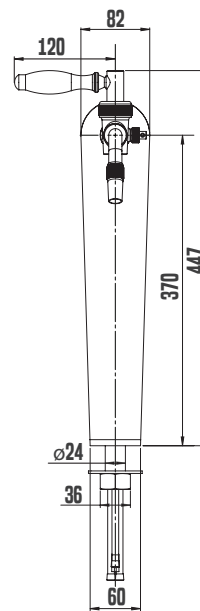

# STOJAN LINDR NAKED ONE

PRODUKTOVÝ MODEL	STOJAN LINDR NAKED	STOJAN LINDR NAKED ONE
ZÁKLADNÍ MEDAILON	ANO	ANO
KOHOUT LINDR	ANO	ANO
MEDAILON Ø 69 MM	ANO	ANO
PŘIPOJENÍ - VSTUP 8 MM NEREZ S DOCHLAZOVACÍ SMYČKOU KE KOHOUTU	ANO	ANO
POČET KOHOUTŮ (KS)	1	1
VÁHA (KG)	4,30	3,60
BAREVNÉ PŘÍSLUŠENSTVÍ	ANO	ANO