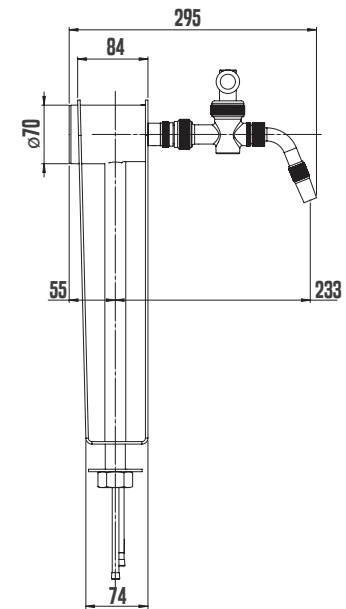

# STOJAN LINDR NAKED ONE

PRODUKTOVÝ MODEL	STOJAN LINDR NAKED	STOJAN LINDR NAKED ONE
ZÁKLADNÍ MEDAILON	ANO	ANO
KOHOUT LINDR	ANO	ANO
MEDAILON Ø 69 MM	ANO	ANO
PŘIPOJENÍ - VSTUP 8 MM NEREZ S DOCHLAZOVACÍ SMYČKOU KE KOHOUTU	ANO	ANO
POČET KOHOUTŮ (KS)	1	1
VÁHA (KG)	4,30	3,60
BAREVNÉ PŘÍSLUŠENSTVÍ	ANO	ANO