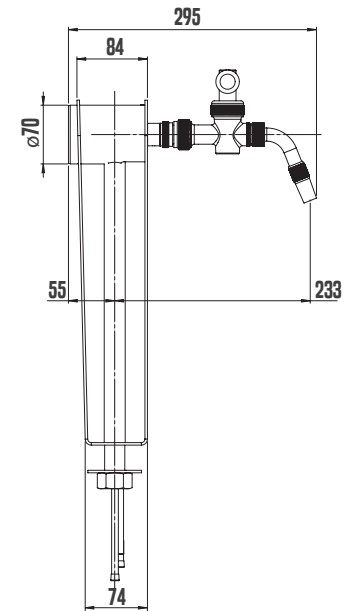

# STOJAN LINDR NAKED ONE

PRODUKTOVÝ MODEL	STOJAN LINDR NAKED	STOJAN LINDR NAKED ONE
ZÁKLADNÍ MEDAILON	ANO	ANO
KOHOUT LINDR	ANO	ANO
MEDAILON Ø 69 MM	ANO	ANO
PŘIPOJENÍ - VSTUP 8 MM NEREZ S DOCHLAZOVACÍ SMYČKOU KE KOHOUTU	ANO	ANO
POČET KOHOUTŮ (KS)	1	1
VÁHA (KG)	4,30	3,60
BAREVNÉ PŘÍSLUŠENSTVÍ	ANO	ANO