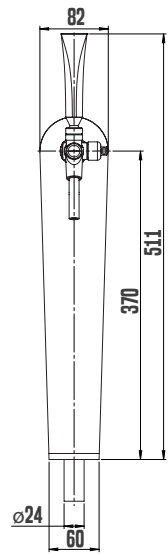

# STOJAN LINDR NAKED ONE

PRODUKTOVÝ MODEL	STOJAN LINDR NAKED	STOJAN LINDR NAKED ONE
ZÁKLADNÍ MEDAILON	ANO	ANO
KOHOUT LINDR	ANO	ANO
MEDAILON Ø 69 MM	ANO	ANO
PŘIPOJENÍ - VSTUP 8 MM NEREZ S DOCHLAZOVACÍ SMYČKOU KE KOHOUTU	ANO	ANO
POČET KOHOUTŮ (KS)	1	1
VÁHA (KG)	4,30	3,60
BAREVNÉ PŘÍSLUŠENSTVÍ	ANO	ANO