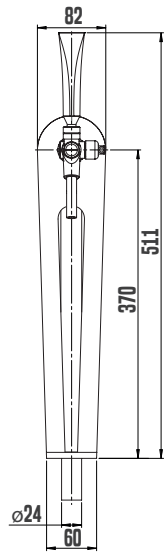

# STOJAN LINDR NAKED ONE

PRODUKTOVÝ MODEL	STOJAN LINDR NAKED	STOJAN LINDR NAKED ONE
ZÁKLADNÍ MEDAILON	ANO	ANO
KOHOUT LINDR	ANO	ANO
MEDAILON Ø 69 MM	ANO	ANO
PŘIPOJENÍ - VSTUP 8 MM NEREZ S DOCHLAZOVACÍ SMYČKOU KE KOHOUTU	ANO	ANO
POČET KOHOUTŮ (KS)	1	1
VÁHA (KG)	4,30	3,60
BAREVNÉ PŘÍSLUŠENSTVÍ	ANO	ANO