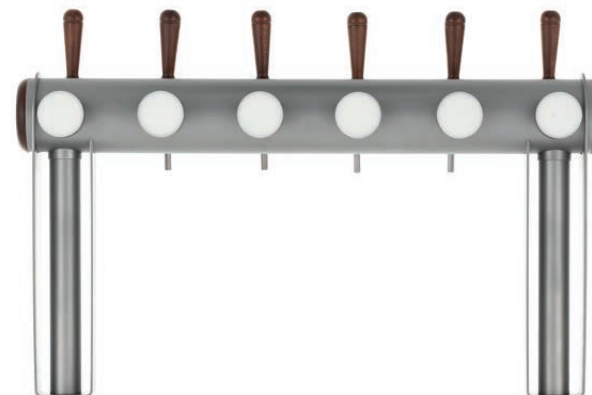

STOJAN LINDR NAKED COLD BRIDGE 6

Vlajková loď naší produkce, která bude bez debat naprostou dominantou vašeho výčepu.

Stojan LINDR NAKED COLD BRIDGE s šesti kohouty je naprostou špičkou mezi výčepními stojany vynikající nejen vzhledem, ale především užitými vlastnostmi a unikátním systémem chlazení. Tento stojan jasně ukáže hostům, že to s čepováním piva myslíte vážně.

| VÝHODY A UŽITEČNÉ VLASTNOSTI

DOCHLAZOVÁNÍ – Unikátní konstrukce stojanu zajišťuje chlazení nápoje až ke kohoutu prostřednictvím plně zaizolované smyčky.

DESIGN – Masivní, celonerezová konstrukce bez svárů splňuje ty nejpřísnější požadavky na čistotu designu. Povrchová úprava je možná v leštěné nerezí či s pískováním.

VOLBA KOHOUTŮ – K dispozici je výběr klasických či pákových kohoutů s různými typy madel.

MOŽNOSTI PREZENTACE – Model umožňuje umístění dřevěné reklamy a podsvětlených medailonů s vlastním logem.

VEDENÍ NÁPOJE – Konstrukce stojanu nabízí základní průměr 8 mm pro vedení nápoje v nerezovém provedení s možností změny na 10 mm.

JEDNODUCHÁ INSTALACE – Model se upevňuje pouze pomocí dvou matic.

STOJAN LINDR NAKED COLD BRIDGE 6

POČET KOHOUTŮ (KS)

6

BAREVNÉ PŘÍPOJENÍ (ANO)

NEREZ/ PÍSKOVÁNÍ

PŘÍPOJENÍ NÁPOJ (MM)

8/10