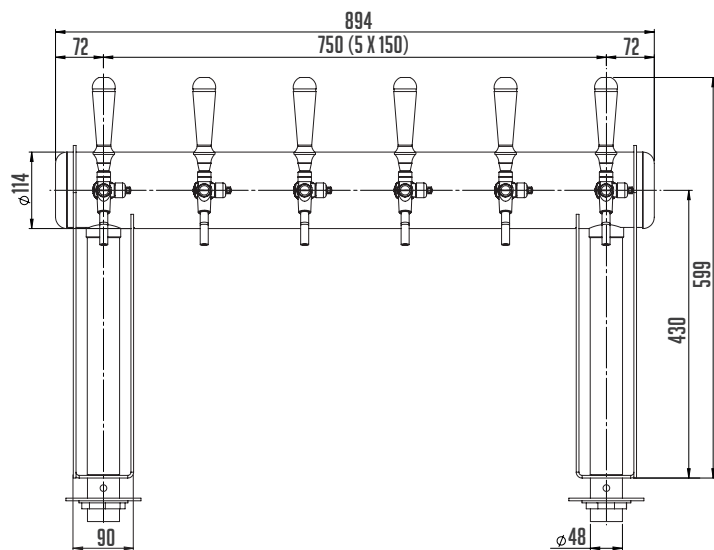

VOLBA KOHOUTŮ – K dispozici je výběr klasických či pákových kohoutů s různými typy madel.

MOŽNOSTI PREZENTACE – Model umožňuje umístění dřevěné reklamy a podsvětlených medailonů s vlastním logem.

VEDENÍ NÁPOJE – Konstrukce stojanu nabízí základní průměr 8 mm pro vedení nápoje v nerezovém provedení s možností změny na 10 mm.

JEDNODUCHÁ INSTALACE – Model se upevňuje pouze pomocí dvou matic.

STOJAN LINDR NAKED COLD BRIDGE 6

POČET KOHOUTŮ (KS)

6

BAREVNÉ PŘÍPOJENÍ (ANO)

NEREZ/ PÍSKOVÁNÍ

PŘÍPOJENÍ NÁPOJ (MM)

8/10