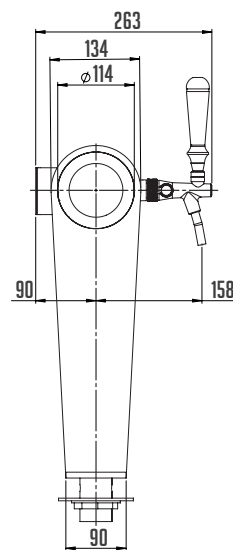

STOJAN LINDR NAKED COLD BRIDGE 6

POČET KOHOUTŮ (KS)

6

BAREVNÉ PŘÍPOJENÍ (ANO)

NEREZ/ PÍSKOVÁNÍ

PŘÍPOJENÍ NÁPOJ (MM)

8/10