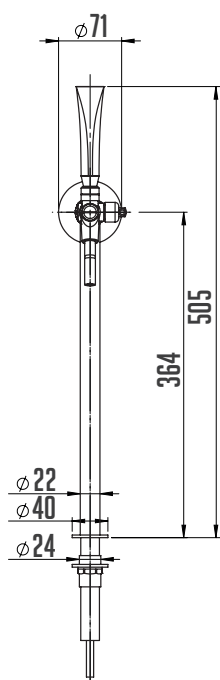

STOJAN LINDR TUBE

MINIMALISMUS. Tak by se dal jedním slovem charakterizovat výčepní stojan LINDR TUBE.

Skutečně jsme na něm nechali už jen naprosto nezbyté součástky. Hodí se tam, kde je opravdu málo místa, zároveň ale díky celonerezovnému provedení bez svárů a čistým liniím patří mezi designové stojany.

STOJAN LINDR TUBE

POČET KOHOUTŮ (KS)

1

BAREVNÉ PŘÍROBEŽENÍ (ANO)

NEREZ/ PÍSKOVÁNÍ

PŘIPOJENÍ NÁPOJ (MM)

8

MOŽNOSTI PREZENTACE

Modely disponují plochou pro umístění dřevěného medailonu nebo podsvětlené reklamy.

TECHNICKÉ PARAMETRY

PRODUKTOVÝ MODEL	STOJAN LINDR TUBE
ZÁKLADNÍ MEDAILON	NE
KOHOUT LINDR	ANO
MEDAILON Ø 69 MM	ANO
PŘIPOJENÍ - VSTUP 8 MM NEREZ	ANO
POČET KOHOUTŮ (KS)	1
VÁHA (KG)	2,0
BAREVNÉ PŘÍSLUŠENSTVÍ	ANO
SVĚTELNÝ MEDAILON	✓
DŘEVĚNÝ MEDAILON	✓
VOLBA MEDAILONU Ø 82 MM	X
VOLBA TYPU KOHOUTU	✓
VOLBA VARIANTA S PLAKETOU	X
PŘIPOJENÍ - VSTUP 10 MM NEREZ S DOCHLAZOVACÍ SMYČKOU KE KOHOUTU	X
MOŽNÉ VOLBY ZAKÁZKOVÉ ÚPRAVY	ANO
FISH EYE MEDAILON	✓
BAREVNÉ PŘÍSLUŠENSTVÍ BARVA DLE RAL VZORNÍKU	X
BAREVNÉ PŘÍSLUŠENSTVÍ PÍSKOVÁNÍ	✓