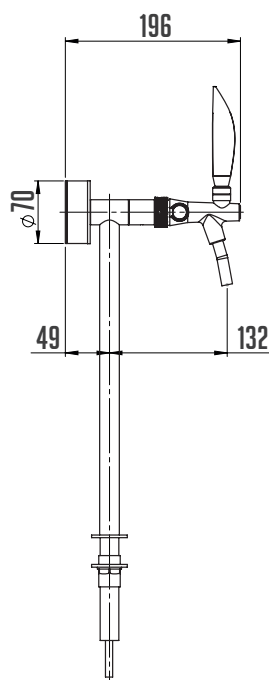

STOJAN LINDR TUBE

MINIMALISMUS. Tak by se dal jedním slovem charakterizovat výčepní stojan LINDR TUBE.

Skutečně jsme na něm nechali už jen naprosto nezbyté součástky. Hodí se tam, kde je opravdu málo místa, zároveň ale díky celonerezovnému provedení bez svárů a čistým liniím patří mezi designové stojany.

STOJAN LINDR TUBE

POČET KOHOUTŮ (KS)

1

BAREVNÉ PŘÍROBEŽENÍ (ANO)

NEREZ/ PÍSKOVÁNÍ

PŘIPOJENÍ NÁPOJ (MM)

8

MOŽNOSTI PREZENTACE

Modely disponují plochou pro umístění dřevěného medailonu nebo podsvětlené reklamy.

TECHNICKÉ PARAMETRY

PRODUKTOVÝ MODEL	STOJAN LINDR TUBE
ZÁKLADNÍ MEDAILON	NE
KOHOUT LINDR	ANO
MEDAILON Ø 69 MM	ANO
PŘIPOJENÍ - VSTUP 8 MM NEREZ	ANO
POČET KOHOUTŮ (KS)	1
VÁHA (KG)	2,0
BAREVNÉ PŘÍSLUŠENSTVÍ	ANO
SVĚTELNÝ MEDAILON	✓
DŘEVĚNÝ MEDAILON	✓
VOLBA MEDAILONU Ø 82 MM	X
VOLBA TYPU KOHOUTU	✓
VOLBA VARIANTA S PLAKETOU	X
PŘIPOJENÍ - VSTUP 10 MM NEREZ S DOCHLAZOVACÍ SMYČKOU KE KOHOUTU	X
MOŽNÉ VOLBY ZAKÁZKOVÉ ÚPRAVY	ANO
FISH EYE MEDAILON	✓
BAREVNÉ PŘÍSLUŠENSTVÍ BARVA DLE RAL VZORNÍKU	X
BAREVNÉ PŘÍSLUŠENSTVÍ PÍSKOVÁNÍ	✓