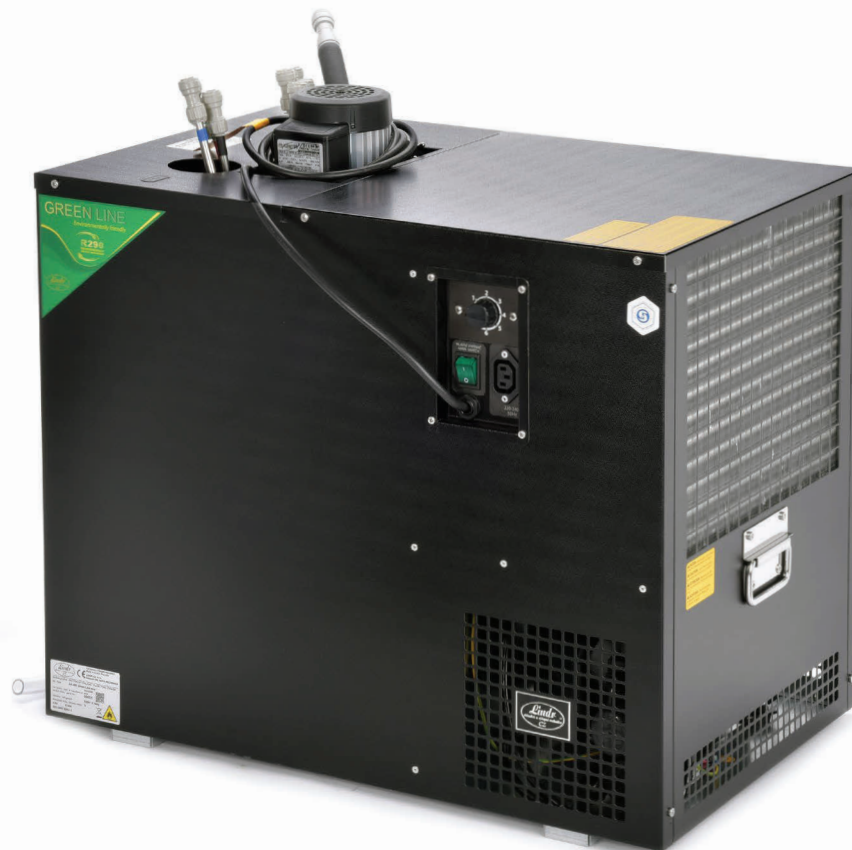

AS-200 NEW 6X CHL. SMYČKA GREEN LINE

R 290 
ENVIRONMENTALLY
FRIENDLY REFRIGERANT

Nejvýkonnější vodní chladiče s ledovou bankou, které v Lindru vyrábíme - to je modelová řada AS-200 NEW GREEN LINE.

Podstolové vodní chladiče modelové řady AS-200 NEW GREEN LINE jsou vybaveny klasickou technologií chlazení prostřednictvím ledové banky a využijete je v těch největších gastro podnicích s opravdu velkou výtočí. Jejich konstrukce umožňuje snadnou montáž, např. pod barem nebo v jiném prostoru. Velkou výhodou jsou jejich malé rozměry, vypouštěcí ventil, který umožňuje snadné vypuštění vody z přístroje, a vodoznak sloužící k přehledu o výši hladiny. Varianta s šesti chladicími smyčkami umožňuje chladit najednou šest různých nápojů.

VÝKON – Výčepní zařízení řady AS NEW GREEN LINE svým zvýšeným průběžným výkonem umožňují průběžné podávání kvalitně vychlazených nápojů v množství odpovídajícím jejich číselnému označení v litrech.

MÍCHADLO S PUMPOU – Součástí chladiče je míchadlo s dochlazovací pumpou o výtlačku 8 m.

GREEN LINE – Technologie LINDR GREEN LINE je díky využití ekologického chladiva R-290 šetrná k životnímu prostředí. Díky této konstrukci dosahuje každý z výrobků

o 20 % vyšší energetické účinnosti a o 20 % nižší spotřeby elektrické energie. Při jeho výrobě provádíme systémovou úsporu energií.

ODOLNÝ POVRCH – Chladič je vyroben z vysoce odolného materiálu lakoplast.

KONSTRUKCE A SERVIS – Moderní uspořádání chladicí technologie zaručuje snadnou dostupnost pro případný servis a údržbu.

VÝBAVA – Standardní dodávanou součástí je termostat umožňující plynulou a přesnou regulaci teploty nápoje, chladicí smyčka a rychlospojky.