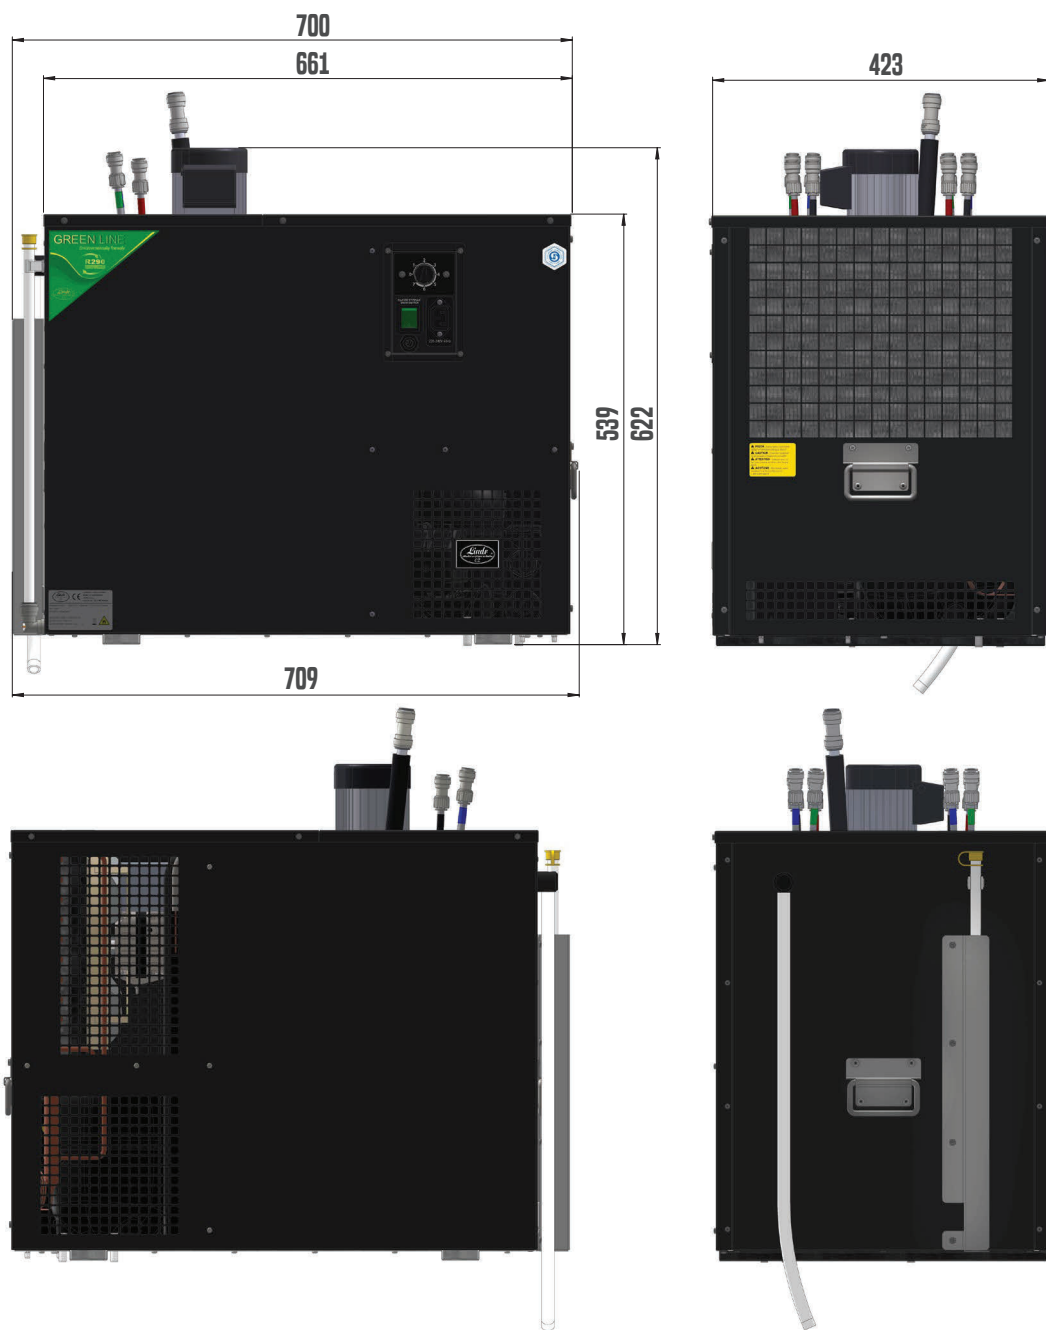

AS-200 NEW 6X CHL. SMYČKA GREEN LINE

PRODUKTOVÝ MODEL

AS-200 NEW 6X CHL. SMYČKA GL

CHLADICÍ VÝKON KOMPRESORU (HP)	3/4
CHLADICÍ VÝKON KOMPRESORU (W)	2000
MAXIMÁLNÍ CHLADICÍ VÝKON TO 0°C / TK45°C (L/HOD)	200
PRŮBĚŽNÝ CHLADICÍ VÝKON (L/HOD)	150
TEPELNÝ SPÁD T (°C)	10
VZDUCHOVÝ KOMPRESOR	-
LEDOVÁ BANKA (KG)	10-30
VÝTLAK DOCHLAZOVACÍ PUMPY (M)	8
PŘIPOJENÍ DOCHLAZENÍ (RYCHLOSPJKA)	1/2
POČET CHLAZENÝCH NÁPOJŮ (KS)	6
DÉLKA CHLADICÍ SMYČKY (M)	2X19, 2X14, 2X10
PRŮMĚR CHLADICÍ SMYČKY (MM)	7X8
PŘÍKON (W)	575
JMENOVITÝ PROUD (A)	2,50
HMOTNOST (KG)	45,5
TYP CHLADIVA	R290
NAPĚTÍ	220-240V 50HZ-1
PŘIPOJENÍ NÁPOJ (RYCHLOSPJKA)	9,5MM (3/8")
PŘIPOJENÍ VZDUCH (RYCHLOSPJKA)	-
VÝPUSŤ S VODOZNAKEM	ANO
ZÁKAZNICKÉ VOLBY	
TYP KOHOUTU	NE
PŘIPOJENÍ NÁPOJ - ŠROUBENÍ	NE
TYP NAPÁJECÍHO KABELU	ANO
DIGITÁLNÍ TERMOSTAT	ANO