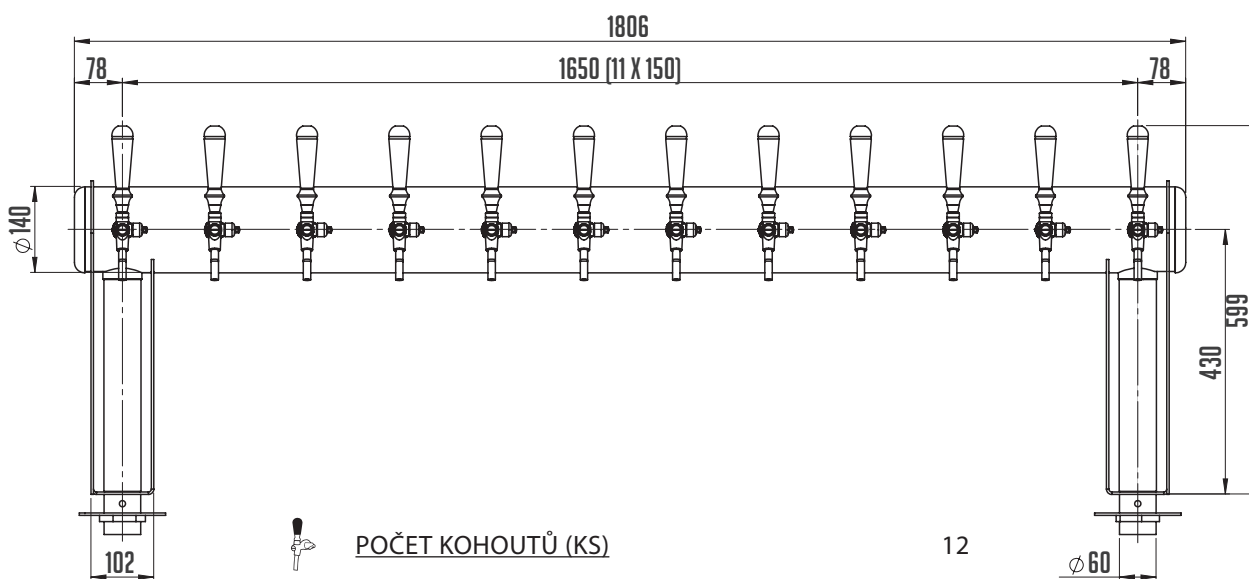

STOJAN LINDR NAKED COLD BRIDGE 12

- **POČET KOHOUTŮ (KS)** 12
- **BAREVNÉ PŘÍPOJENÍ (NE)** NEREZ
- **PŘÍPOJENÍ NÁPOJ (MM)** 8/10