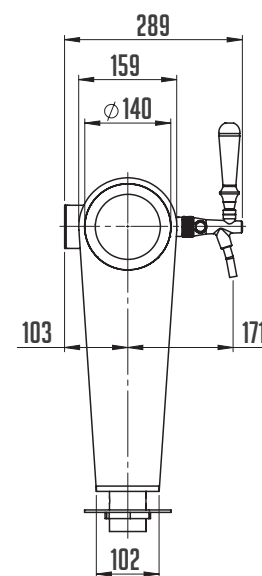

STOJAN LINDR NAKED COLD BRIDGE 12

- **POČET KOHOUTŮ (KS)** 12
- **BAREVNÉ PŘÍPOJENÍ (NE)** NEREZ
- **PŘÍPOJENÍ NÁPOJ (MM)** 8/10