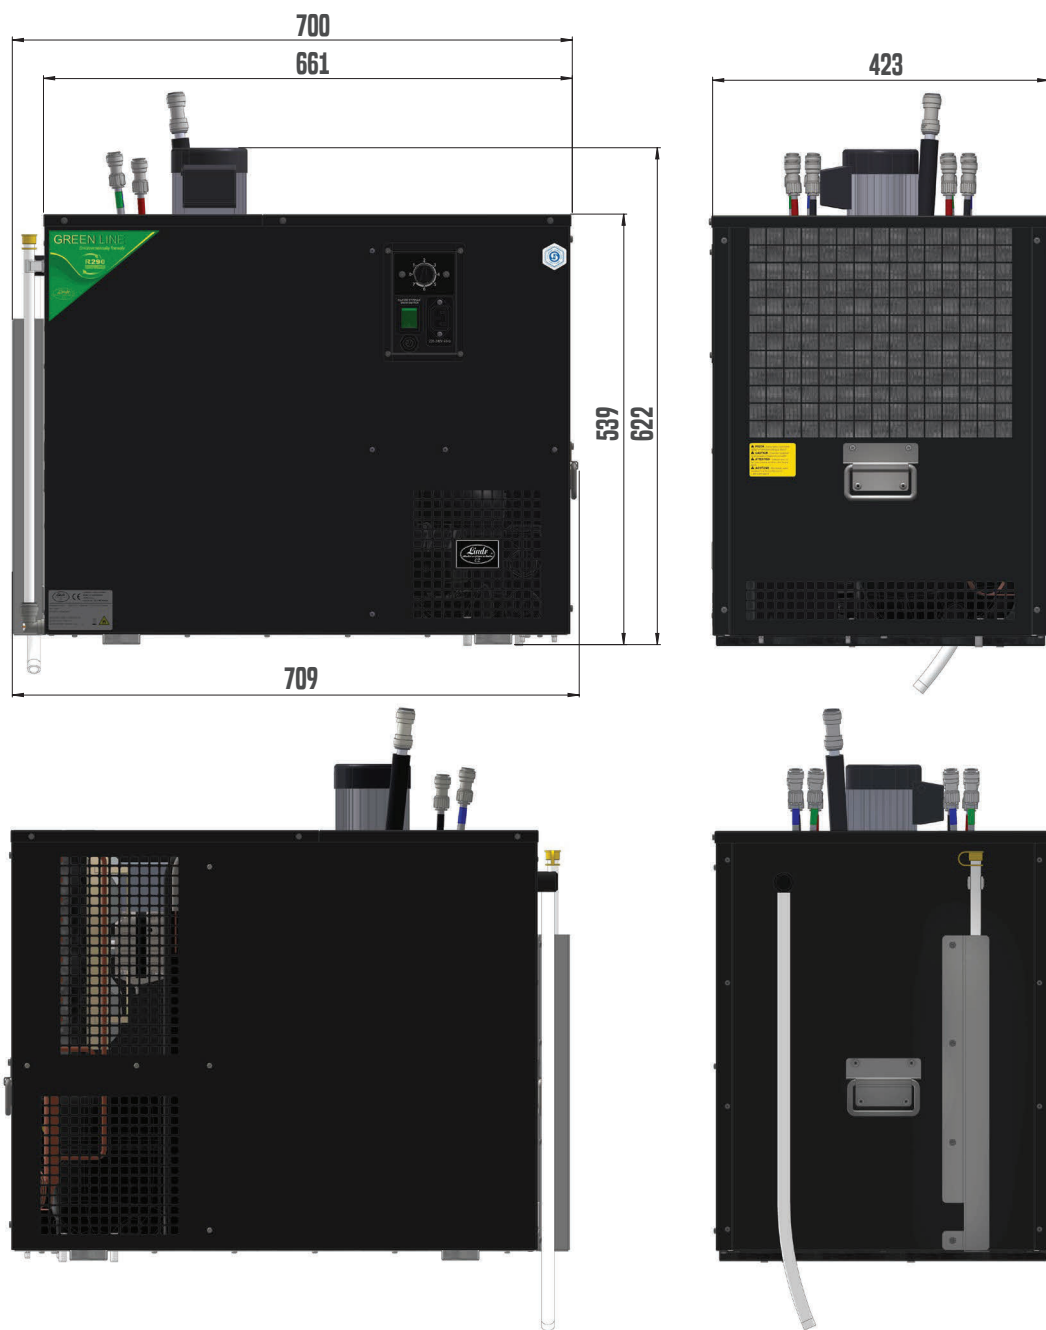

AS-200 NEW 8X CHL. SMYČKA GREEN LINE

PRODUKTOVÝ MODEL

AS-200 NEW 8X CHL. SMYČKA GL

CHLADICÍ VÝKON KOMPRESORU (HP)	3/4
CHLADICÍ VÝKON KOMPRESORU (W)	2000
MAXIMÁLNÍ CHLADICÍ VÝKON TO 0°C / TK45°C (L/HOD)	200
PRŮBĚŽNÝ CHLADICÍ VÝKON (L/HOD)	150
TEPELNÝ SPÁD T (°C)	10
VZDUCHOVÝ KOMPRESOR	-
LEDOVÁ BANKA (KG)	10-30
VÝTLAK DOCHLAZOVACÍ PUMPY (M)	8
PŘIPOJENÍ DOCHLAZENÍ (RYCHLOSPOJKA)	1/2
POČET CHLAZENÝCH NÁPOJŮ (KS)	8
DÉLKA CHLADICÍ SMYČKY (M)	2X14, 2X10, 4X9,5
PRŮMĚR CHLADICÍ SMYČKY (MM)	7X8
PŘÍKON (W)	575
JMENOVITÝ PROUD (A)	2,50
HMOTNOST (KG)	45,5
TYP CHLADIVA	R290
NAPĚTÍ	220-240V 50HZ-1
PŘIPOJENÍ NÁPOJ (RYCHLOSPOJKA)	9,5MM (3/8")
PŘIPOJENÍ VZDUCH (RYCHLOSPOJKA)	-
VÝPUSŤ S VODOZNAKEM	ANO
ZÁKAZNICKÉ VOLBY	
TYP KOHOUTU	NE
PŘIPOJENÍ NÁPOJ - ŠROUBENÍ	NE
TYP NAPÁJECÍHO KABELU	ANO
DIGITÁLNÍ TERMOSTAT	ANO